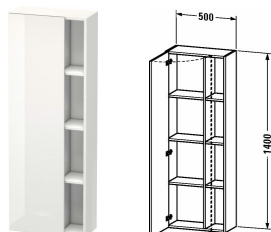

DuraStyle Высокий шкаф # DS1238 L/R

| < 500 мм > |

Высокий шкаф	Размеры	Вес	Номер заказа
1 дверца, 3 полки			
Цвета			
M07 Бетонно-серый матовый декор M09 Светло-голубой матовый декор M14 Терра, декор M18 Белый матовый, декор M21 Орех темный декор M22 Белый глянцевый декор M31 Сосна серебристая, декор M43 Базальт матовый, декор M49 Графит матовый, декор M51 Сосна коричневая, декор M52 Европейский дуб, декор M53 Каштан темный, декор M73 Тичинская вишня M75 Лен, декор M79 Орех натуральный, декор M91 Серо-коричневый декор			
Вариант			
	500 x 240 мм		DS1238 L/R
Справка			
Дополнительная опция Vi-Color только для цвета корпуса: 18 белый матовый / 43 базальт матовый. Vi-Color для поверхности фронта: свободный выбор из всех цветов фронта., Оставляйте расстояние до стены минимум в 20 мм, При установке оставляйте минимум 20 мм расстояния до мебели, Необходимые данные для заказа: - петли дверцы слева (L) /справа (R), - цвет фронта, - цвет корпуса			

Все чертежи содержат необходимые размеры с соблюдением стандартных допусков. Они указаны в мм и не являются обязательными. Точные размеры, в частности для монтажа по индивидуальному заказу, можно получить только по готовому изделию.