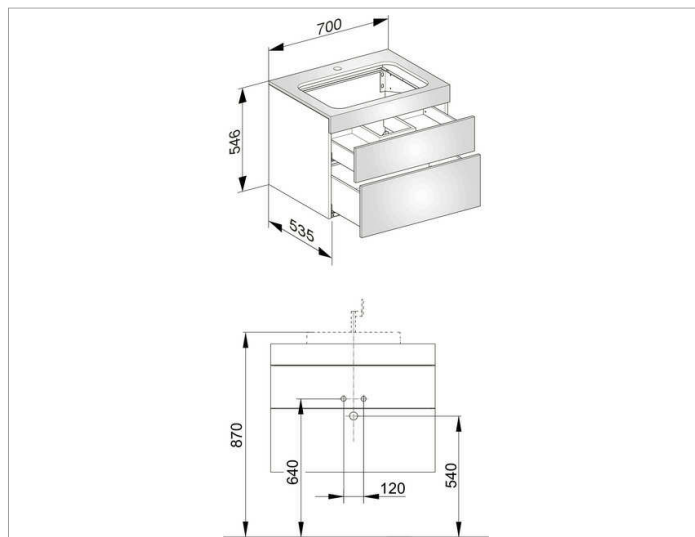

Edition 400**31571YY0100 Тумба под умывальник****ИЗДЕЛИЕ****ЧЕРТЕЖ****ОПИСАНИЕ ИЗДЕЛИЯ**

с отверстием под смеситель,
подходит к керамическому умывальнику арт. 31570,
2 фронтальных выдвижных ящика с нажимным
открыванием Push-to-Open и доводчиком, вкл.
пластиковый сифон 1 1/4 x 32

поверхность

11, 14, 15, 17, 18, 27, 28,30, 70, 71, 72, 73, 74, 75

Габариты

700 x 546 x 535 mm

ВНИМАНИЕ!

Для внутреннего оснащения выдвижных ящиков дополнительно
имеются разделители разных размеров под заказ, см. систему
оснащения слив арт. 31599.