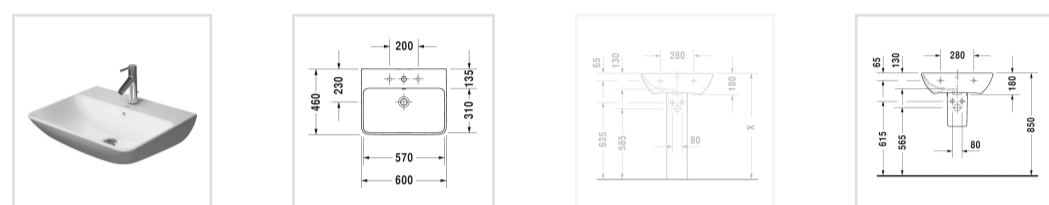

← ME by Starck

ME by Starck Умывальник

ME by Starck Умыва...

Соответствующая про...

Узнать еще