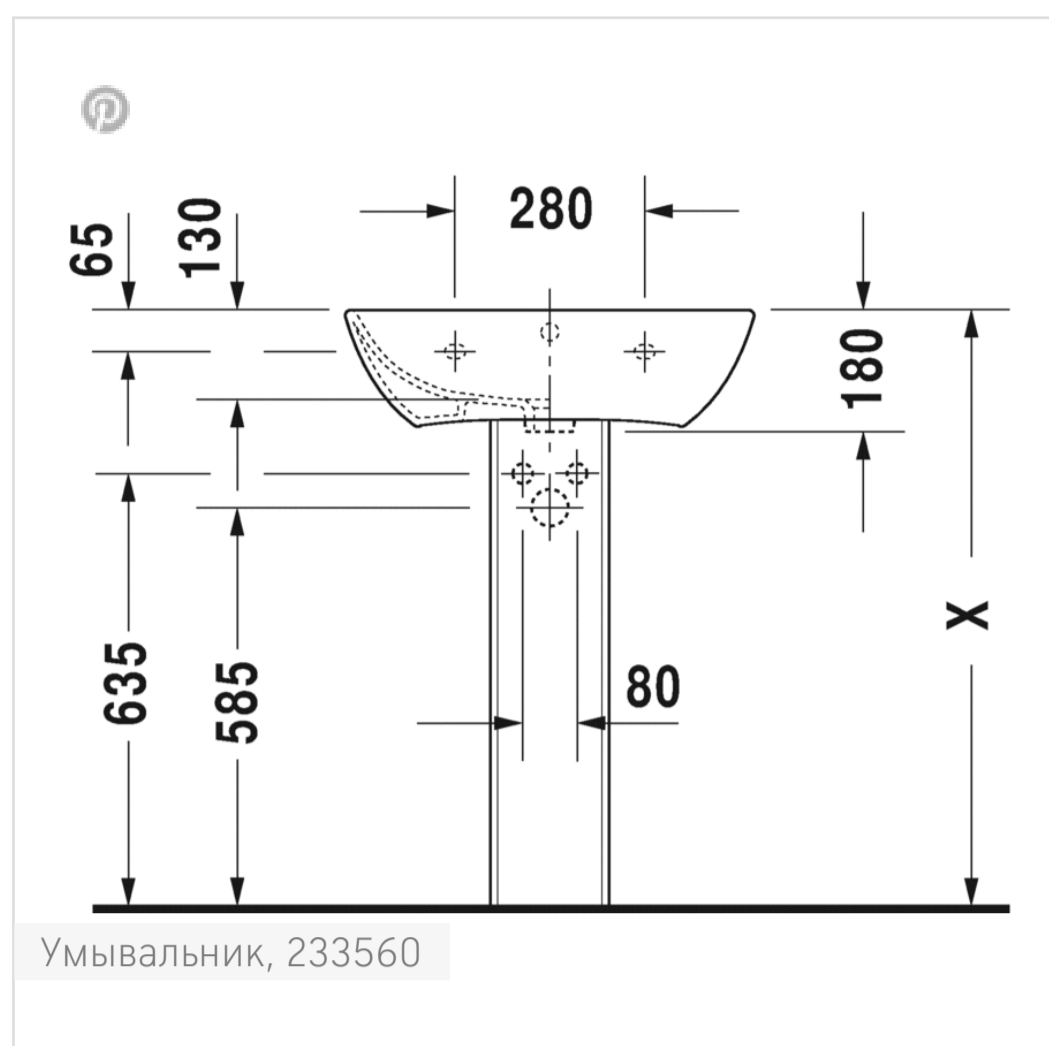

← ME by Starck

ME by Starck Умывальник

ME by Starck Умыва...

Соответствующая про...

Узнать еще