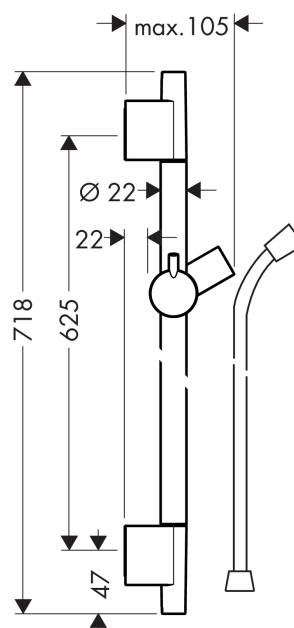

Unica**Душевая штанга S Puro 65 см со шлангом**Поверхности : **матовый белый** Артикульный номер: **28632700****Описание****Характеристики**

- состоит из: душевая штанга, держатель для душа, ползунок
- со стороны душа упорный подшипник, предотвращающий перекручивание душевого шланга
- профиль вертикальной трубки: круглая
- длина вертикальной трубки: 718.0 мм
- диаметр штанги: 22 мм
- длина душевого шланга: 1600.0 мм
- полностью хромированный держатель душа из металла
- держатель с функцией фиксации
- держатель с плавной регулировкой
- регулировка угла наклона в соответствии с растром
- хромированные настенные крепления из пластика
- расстояние между отверстиями: 625.0 мм

Награды за дизайн**Продукт****Чертеж**

Unica

Душевая штанга S Puro 65 см со шлангом

Поверхности : матовый белый Артикульный номер: 28632700

Пример монтажа

Unica

Душевая штанга S Puro 65 см со шлангом

Поверхности : матовый белый Артикульный номер: 28632700

Покомпонентное изображение

Год выпуска: >11/19

Unica**Душевая штанга S Puro 65 см со шлангом**Поверхности : **матовый белый** Артикульный номер: **28632700****Перечень запасных частей**

Год выпуска: >11/19

| Позиция | Описание | Артикульный номер | PC | PU |
|---------|------------------------------|-------------------|----|----|
| 1 | cover | 97709700 | - | 1 |
| 2 | support, assy | 97651700 | - | 1 |
| 3 | tile-matching-disk 7 mm | 97450000 | - | 1 |
| 4 | wall support | 96275000 | - | 1 |
| 5 | mounting set | 96179000 | - | 1 |
| 6 | shower hose Isiflex'B 1,60 m | 28276700 | - | 1 |