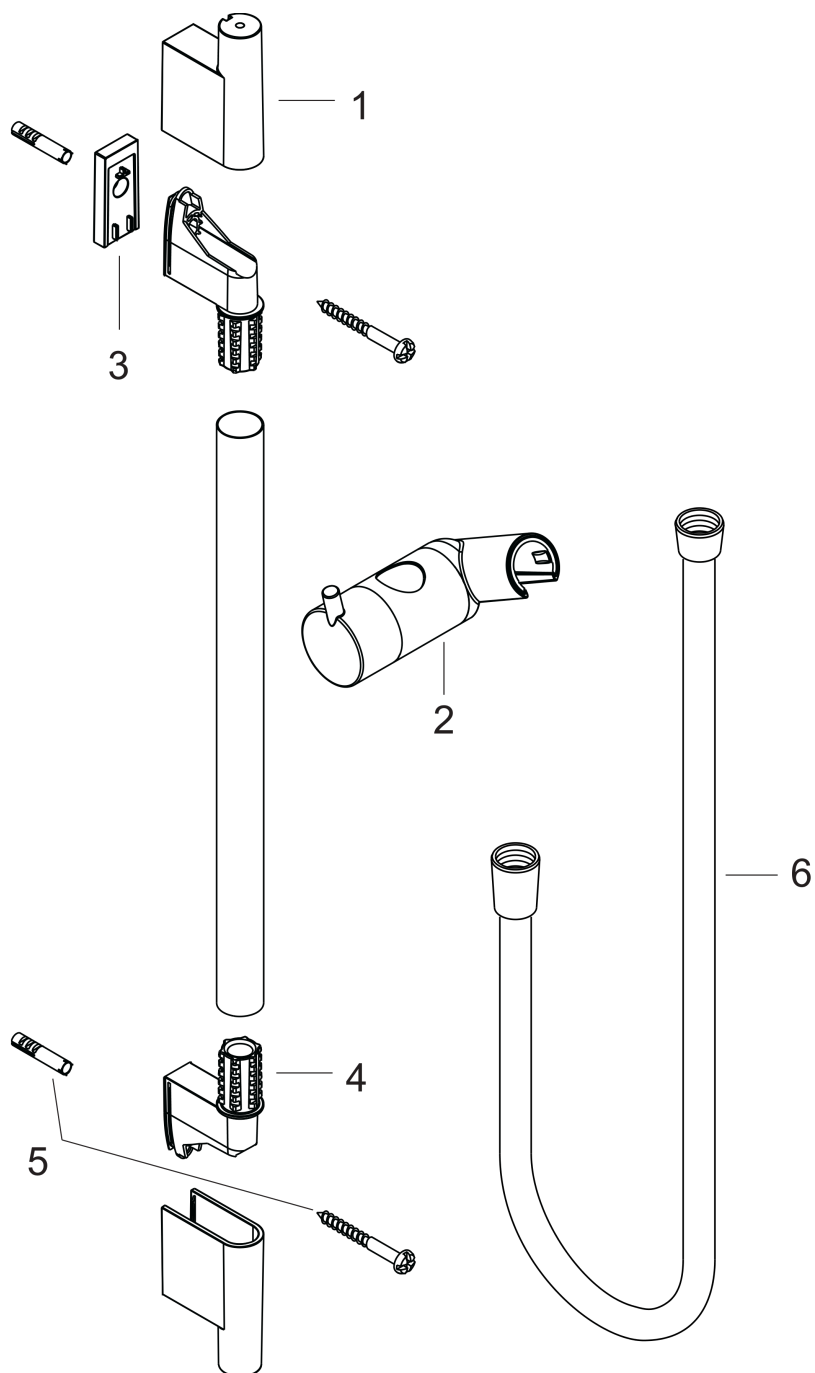

Unica**Душевая штанга S Puro 65 см со шлангом**Поверхности : **матовый белый** Артикульный номер: **28632700****Описание****Характеристики**

- состоит из: душевая штанга, держатель для душа, ползунок
- со стороны душа упорный подшипник, предотвращающий перекручивание душевого шланга
- профиль вертикальной трубки: круглая
- длина вертикальной трубки: 718.0 мм
- диаметр штанги: 22 мм
- длина душевого шланга: 1600.0 мм
- полностью хромированный держатель душа из металла
- держатель с функцией фиксации
- держатель с плавной регулировкой
- регулировка угла наклона в соответствии с растром
- хромированные настенные крепления из пластика
- расстояние между отверстиями: 625.0 мм

Награды за дизайн**Продукт****Чертеж**

Unica

Душевая штанга S Puro 65 см со шлангом

Поверхности : матовый белый Артикульный номер: 28632700

Пример монтажа

Unica

Душевая штанга S Puro 65 см со шлангом

Поверхности : матовый белый Артикульный номер: 28632700

Покомпонентное изображение

Год выпуска: >11/19

Unica**Душевая штанга S Puro 65 см со шлангом**Поверхности : **матовый белый** Артикульный номер: **28632700****Перечень запасных частей**

Год выпуска: >11/19

| Позиция | Описание | Артикульный номер | PC | PU |
|---------|------------------------------|-------------------|----|----|
| 1 | cover | 97709700 | - | 1 |
| 2 | support, assy | 97651700 | - | 1 |
| 3 | tile-matching-disk 7 mm | 97450000 | - | 1 |
| 4 | wall support | 96275000 | - | 1 |
| 5 | mounting set | 96179000 | - | 1 |
| 6 | shower hose Isiflex'B 1,60 m | 28276700 | - | 1 |