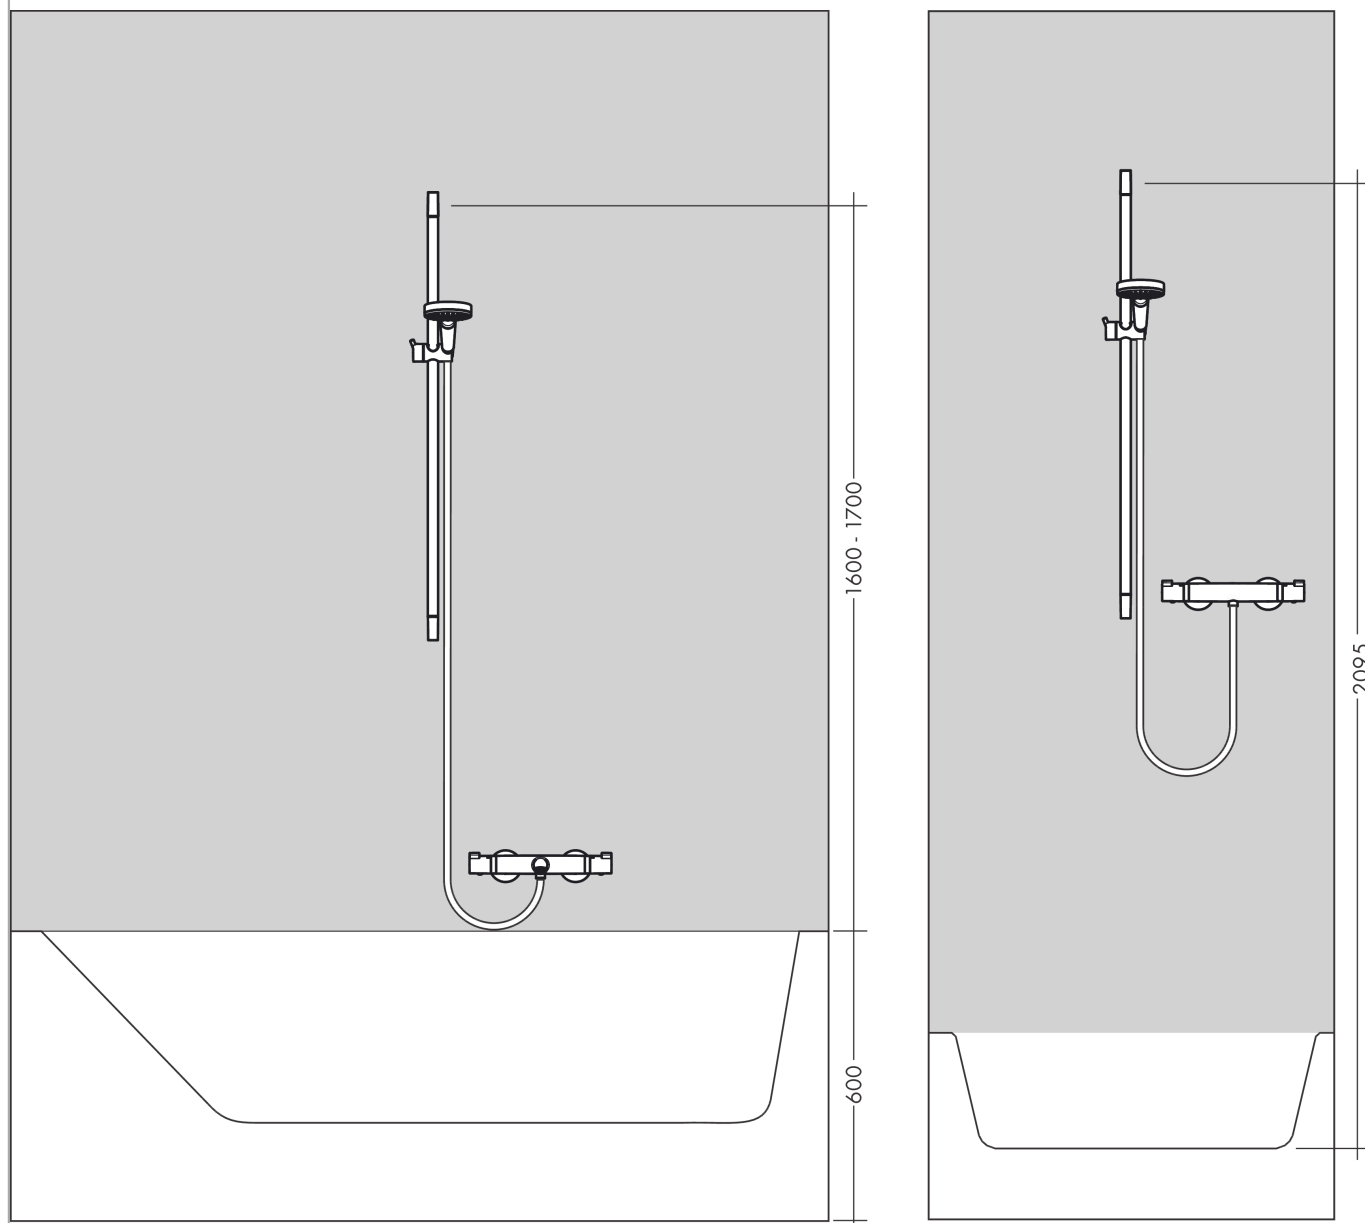

Unica**Душевая штанга S Puro 65 см со шлангом**Поверхности : **матовый белый** Артикульный номер: **28632700****Описание****Характеристики**

- состоит из: душевая штанга, держатель для душа, ползунок
- со стороны душа упорный подшипник, предотвращающий перекручивание душевого шланга
- профиль вертикальной трубки: круглая
- длина вертикальной трубки: 718.0 мм
- диаметр штанги: 22 мм
- длина душевого шланга: 1600.0 мм
- полностью хромированный держатель душа из металла
- держатель с функцией фиксации
- держатель с плавной регулировкой
- регулировка угла наклона в соответствии с растром
- хромированные настенные крепления из пластика
- расстояние между отверстиями: 625.0 мм

Награды за дизайн**Продукт****Чертеж**

Unica

Душевая штанга S Puro 65 см со шлангом

Поверхности : матовый белый Артикульный номер: 28632700

Пример монтажа

Unica

Душевая штанга S Puro 65 см со шлангом

Поверхности : матовый белый Артикульный номер: 28632700

Покомпонентное изображение

Год выпуска: >11/19

Unica**Душевая штанга S Puro 65 см со шлангом**Поверхности : **матовый белый** Артикульный номер: **28632700****Перечень запасных частей**

Год выпуска: >11/19

| Позиция | Описание | Артикульный номер | PC | PU |
|---------|------------------------------|-------------------|----|----|
| 1 | cover | 97709700 | - | 1 |
| 2 | support, assy | 97651700 | - | 1 |
| 3 | tile-matching-disk 7 mm | 97450000 | - | 1 |
| 4 | wall support | 96275000 | - | 1 |
| 5 | mounting set | 96179000 | - | 1 |
| 6 | shower hose Isiflex'B 1,60 m | 28276700 | - | 1 |