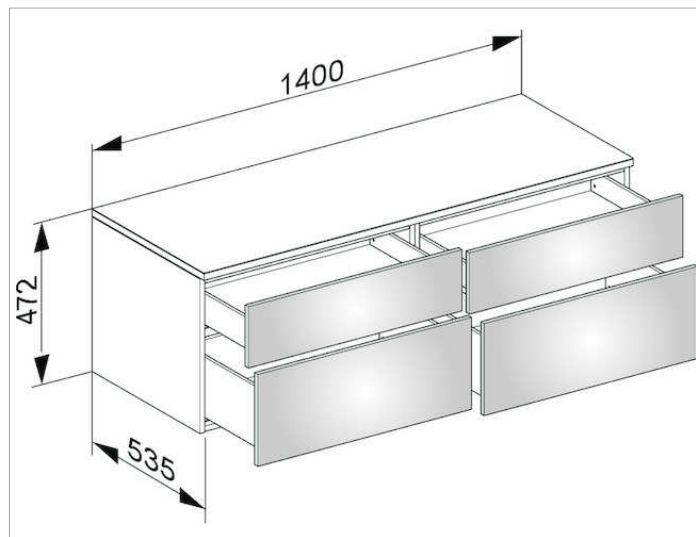

Edition 400

31767YY0000 Боковая тумба

ИЗДЕЛИЕ

ЧЕРТЕЖ

ОПИСАНИЕ ИЗДЕЛИЯ

подвесная
4 выдвижных фронтальных ящика с нажимным открыванием Push-to-Open и доводчиком, высота верхних выдвижных ящиков - 180 мм, нижних – 270 мм

поверхность

11, 14, 15, 17, 18, 27, 28,30, 70, 71, 72, 73, 74, 75

Габариты

1400 x 472 x 535 mm

ВНИМАНИЕ!

Для внутреннего оснащения выдвижных ящиков дополнительно имеются разделители разных размеров под заказ, см. систему оснащения слив арт. 31599.

Для напольного варианта необходимо заказать цокольный пакет арт. 31769 для мебели глубиной 535 мм.

Заказывается отдельно.

При заказе № цвета нужно применять вместо XX, YY или ZZ в соответствующей нумерации артикула.