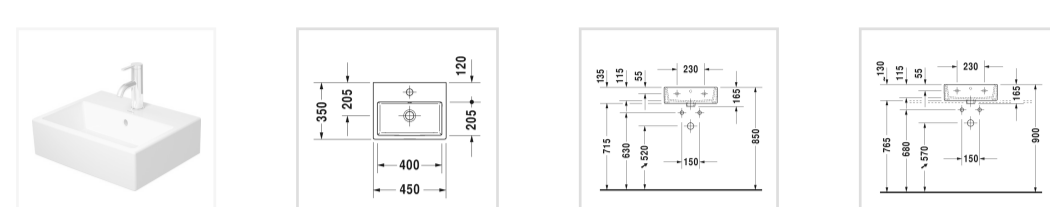

Умывальник для рук, мебельный умывальник для рук, 072445