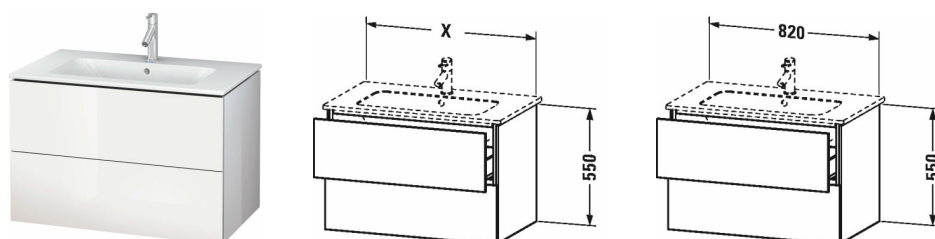

**L-Cube Тумбочка подвесная # LC6241**

| &lt; 820 мм &gt; |

Тумбочка подвесная	Размеры	Вес	Номер заказа
2 выдвижных ящика, верхний ящик, вкл. вырез и крышку для сифона, для ME by Starck # 233683			
<b>Цвета</b>			
M07 Бетонно-серый матовый декор M09 Светло-голубой матовый декор M11 Кашемировый дуб M12 Дуб брашированный, натуральный шпон M13 Американский орех, натуральный шпон M14 Терра, декор M18 Белый матовый, декор M21 Орех темный декор M22 Белый глянцевый декор M31 Сосна серебристая, декор M38 Доломитово-серый глянцевый лак M40 Черный глянцевый лак M43 Базальт матовый, декор M47 Каменно-синий глянцевый лак M49 Графит матовый, декор M51 Сосна коричневая, декор M52 Европейский дуб, декор M53 Каштан темный, декор M69 Орех брашированный (натуральный шпон) M71 Средиземноморский дуб M72 Дуб брашированный, натуральный шпон M75 Лен, декор M79 Орех натуральный, декор M80 Graphit Super Matt M85 Белый глянцевый лак M86 Капучино глянцевый лак M89 Фланелево-серый глянцевый лак M90 Фланелево-серый шелковисто-матовый лак M91 Серо-коричневый декор			
<b>Вариант</b>	820 x 481 мм		LC6241
<b>Справка</b>			
Рекомендуется малогабаритный сифон # 005076, Система разделителей не монтируется дополнительно, она должна быть установлена на фабрике., Необходимые данные для заказа:, - внутренние разделители да/нет, - орех 77 или клен 78			
<b>Принадлежности</b>			
Дополнительные модули Система разделителей из массива клена или ореха, для шкафчиков шириной 820 мм	820 мм		UV9821
<b>Соответствующая продукция</b>			
Малогабаритный сифон , 1 1/4" мм	1 1/4" мм		005076
Умывальник, умывальник для мебели с переливом, с плоскостью под смеситель, 830 x 490 мм	830 x 490 мм		233683

**L-Cube Тумбочка подвесная # LC6241**

**|< 820 мм >|**

*Все чертежи содержат необходимые размеры с соблюдением стандартных допусков. Они указаны в мм и не являются обязательными. Точные размеры, в частности для монтажа по индивидуальному заказу, можно получить только по готовому изделию.*