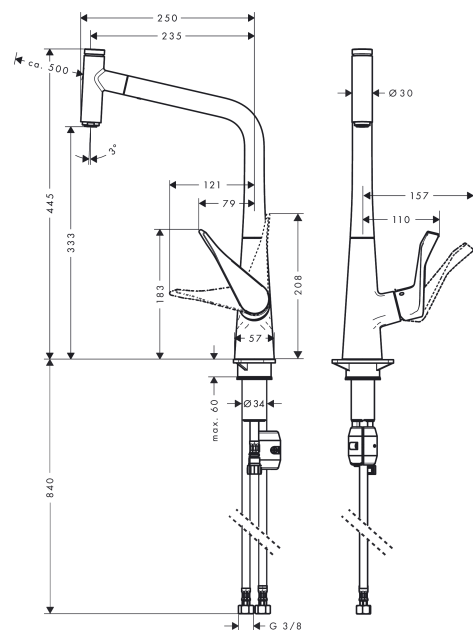

Metris Select M71

Кухонный смеситель однорычажный, 320, Eco, с вытяжным изливом, 1jet

Поверхность: **хром**   Артикульный номер: **14786000**

Описание

Характеристики

- ComfortZone 320
- диапазон поворота регулировка на 2 уровня, на 110° или 150°
- ламинарная струя
- кнопка Select для комфортного включения/выключения воды
- магнитная система крепления душа MagFit
- максимальный объем расхода воды при 3 барах: 4,3 л/мин
- керамический узел смешивания
- соединения G 3/8
- регулируемое ограничение температуры
- встроенный клапан обратного тока воды
- подходит для проточных водонагревателей
- длина удлинения До 50 см
- значительное снижение разбрызгивания благодаря плавному включению воды

Технология

Продукт

Чертеж