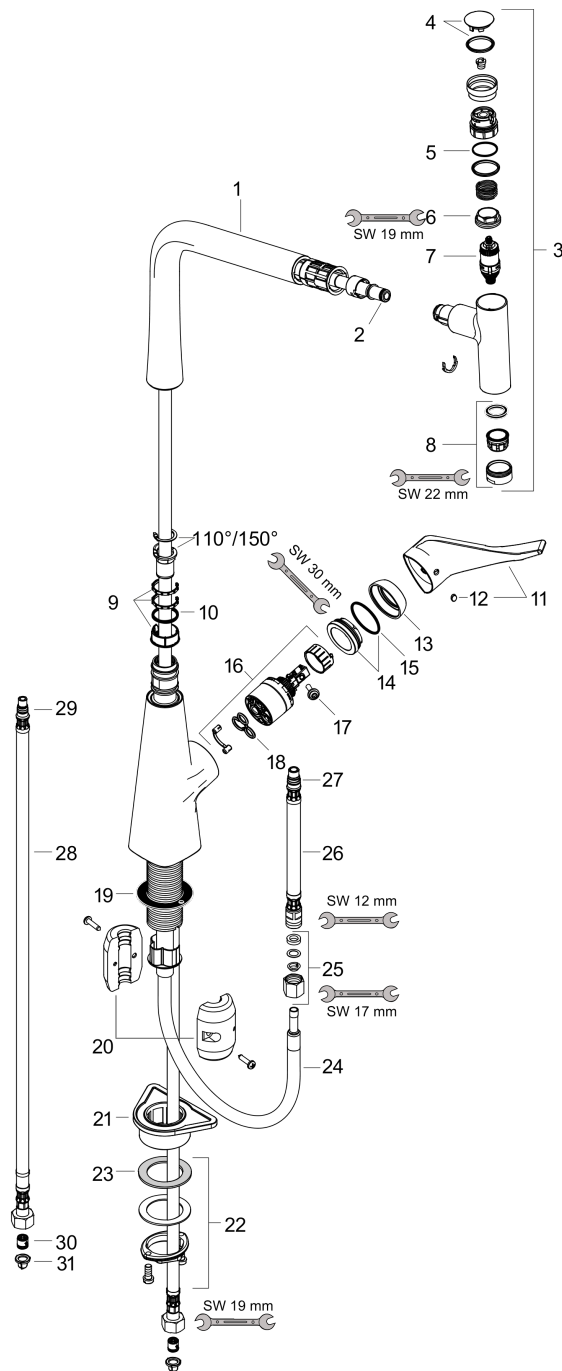

**Технология****Продукт****Чертеж**

**Metris Select M71**

**Кухонный смеситель однорычажный, 320, Eco, с вытяжным изливом, 1jet**

Поверхность: **хром** Артикульный номер: **14786000**

**График расхода воды**

**Metris Select M71**

Кухонный смеситель однорычажный, 320, Есо, с вытяжным изливом, 1jet

Поверхность: хром Артикул номер: 14786000

Покомпонентное изображение

Год выпуска: >10/19

**Metris Select M71****Кухонный смеситель однорычажный, 320, Есо, с вытяжным изливом, 1jet**Поверхность: **хром** Артикульный номер: **14786000****Перечень запасных частей**

Год выпуска: &gt;10/19

Позиция	Описание	Артикульный номер	PC	PU
1	spout cpl.	92736000	-	1
2	O-ring 8x2	98112000	-	1
3	handspray	93562000	-	1
4	cover	92566880	-	1
5	O-Ring 14x1,5	98201000	-	1
6	nut	92567000	-	1
7	shut off unit	98463000	-	1
8	aerator laminar M24x1 (5 l/min)	95987000	-	1
9	set of lever collars	98365000	-	1
10	O-ring 21x2,5	98211000	-	1
11	handle	98455000	-	1
12	screw cover	96338000	-	1
13	flange	95498000	-	1
14	nut	97209000	-	1
15	O-Ring 32x2	98193000	-	1
16	cartridge, assy	95646001	-	1
17	locking screw for handle	95140000	-	1
18	seal	95008000	-	1
19	seal	92582000	-	1
20	weight	92500000	-	1
21	support	97523000	-	1
22	fixing set (Ø 34)	95049000	-	1
23	lever collar	97548000	-	1
24	hose 1,50 m	92569000	-	1
25	squeezing connection	96099000	-	1
26	connection hose 600 mm M10x1	92568000	-	1
27	O-ring 8x1,75	97827000	-	1
28	connection hose 900 mm M8x0,75 G3/8	95372000	-	1
29	O-ring 7x1,5	98422000	-	1
30	non return valve DW 10	96456000	-	1
31	filter packing	95291000	-	1