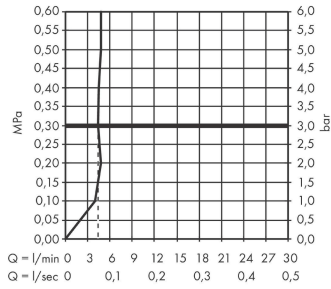

**Технология****Продукт****Чертеж**

**Metris Select M71**

**Кухонный смеситель однорычажный, 320, Eco, с вытяжным изливом, 1jet**

Поверхность: **хром** Артикульный номер: **14786000**

**График расхода воды**