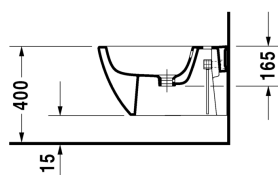

## Harry D.2 Биде подвесное # 225815..00

| < 355 мм > |

Биде подвесное	Размеры	Вес	Номер заказа
с переливом, с плоскостью под смеситель, вкл. заглушку для перелива, хром, вкл. крепление Durafix			
<b>Цвета</b>			
00 Белый Alpin 13 Anthracite Matt			
<b>Вариант</b>			
цвет внутри - белый, снаружи - белый	355 x 540 мм	18,600 кг	225815..00
<b>Справка</b>			
Крепление Durafix для скрытого монтажа включено в поставку			
Сантехническая керамика со специальным покрытием WonderGliss остается чистой и красивой в течение долгого времени. При заказе WonderGliss добавьте "1" на 11-м месте в артикуле модели.			
<b>Принадлежности</b>			
Опорная рама для встраивания (расстояние 180 мм). подходит для сплошных стен, для подвесного биде и подвесного унитаза			695200
Трубчатый сифон для биде с удлиненной спускной трубой	1 1/4" мм	0,600 кг	005027
Крепление для подвесного биде и подвесного унитаза	Ø 12 x 180 мм	0,200 кг	006500

Все чертежи содержат необходимые размеры с соблюдением стандартных допусков. Они указаны в мм и не являются обязательными. Точные размеры, в частности для монтажа по индивидуальному заказу, можно получить только по готовому изделию.