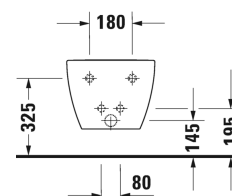

## Harry D.2 Биде подвесное # 225815..00

| < 355 мм > |

Биде подвесное	Размеры	Вес	Номер заказа
с переливом, с плоскостью под смеситель, вкл. заглушку для перелива, хром, вкл. крепление Durafix			
<b>Цвета</b>			
00 Белый Alpin 13 Anthracite Matt			
<b>Вариант</b>			
цвет внутри - белый, снаружи - белый	355 x 540 мм	18,600 кг	225815..00
<b>Справка</b>			
Крепление Durafix для скрытого монтажа включено в поставку			
Сантехническая керамика со специальным покрытием WonderGliss остается чистой и красивой в течение долгого времени. При заказе WonderGliss добавьте "1" на 11-м месте в артикуле модели.			
<b>Принадлежности</b>			
Опорная рама для встраивания (расстояние 180 мм). подходит для сплошных стен, для подвесного биде и подвесного унитаза			695200
Трубчатый сифон для биде с удлиненной спускной трубой	1 1/4" мм	0,600 кг	005027
Крепление для подвесного биде и подвесного унитаза	Ø 12 x 180 мм	0,200 кг	006500

Все чертежи содержат необходимые размеры с соблюдением стандартных допусков. Они указаны в мм и не являются обязательными. Точные размеры, в частности для монтажа по индивидуальному заказу, можно получить только по готовому изделию.