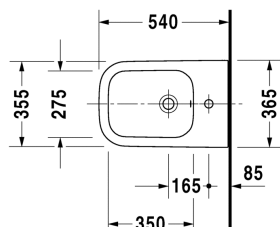

## Harry D.2 Биде подвесное # 225815..00

| < 355 мм > |

Биде подвесное	Размеры	Вес	Номер заказа
с переливом, с плоскостью под смеситель, вкл. заглушку для перелива, хром, вкл. крепление Durafix			
<b>Цвета</b>			
00 Белый Alpin 13 Anthracite Matt			
<b>Вариант</b>			
цвет внутри - белый, снаружи - белый	355 x 540 мм	18,600 кг	225815..00
<b>Справка</b>			
Крепление Durafix для скрытого монтажа включено в поставку			
Сантехническая керамика со специальным покрытием WonderGliss остается чистой и красивой в течение долгого времени. При заказе WonderGliss добавьте "1" на 11-м месте в артикуле модели.			
<b>Принадлежности</b>			
Опорная рама для встраивания (расстояние 180 мм). подходит для сплошных стен, для подвесного биде и подвесного унитаза			695200
Трубчатый сифон для биде с удлиненной спускной трубой	1 1/4" мм	0,600 кг	005027
Крепление для подвесного биде и подвесного унитаза	Ø 12 x 180 мм	0,200 кг	006500

Все чертежи содержат необходимые размеры с соблюдением стандартных допусков. Они указаны в мм и не являются обязательными. Точные размеры, в частности для монтажа по индивидуальному заказу, можно получить только по готовому изделию.