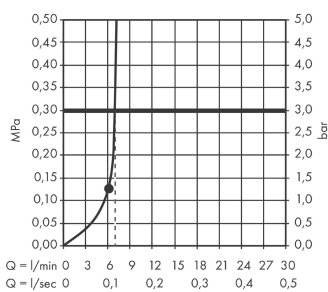

Срома Е

Ручной душ 1jet EcoSmart+

Поверхность: **белый / хром**

Артикульный номер: **26816400**

Описание

Характеристики

- размер головки душа: 110 мм
- тип струи: Rain
- максимальный объем расхода воды при 3 барах: 7 л/мин
- промываемое сетчатое уплотнение
- соединительная резьба G $\frac{1}{2}$
- подходит для проточных водонагревателей

Технология

Продукт

Чертеж

График расхода воды

Расход измерен практически с помощью соответствующей арматуры (термостат/смеситель/скрытый клапан).

Сroma E**Ручной душ 1jet EcoSmart+**Поверхность: **белый / хром**Артикульный номер: **26816400****Покомпонентное изображение**