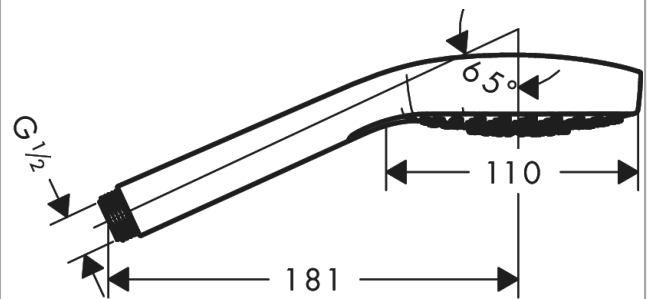

Срома Е

Ручной душ 1jet EcoSmart+

Поверхность: **белый / хром**

Артикульный номер: **26816400**

Описание

Характеристики

- размер головки душа: 110 мм
- тип струи: Rain
- максимальный объем расхода воды при 3 барах: 7 л/мин
- промываемое сетчатое уплотнение
- соединительная резьба G $\frac{1}{2}$
- подходит для проточных водонагревателей

Технология

Продукт

Чертеж

График расхода воды

Расход измерен практически с помощью соответствующей арматуры (термостат/смеситель/скрытый клапан).

Сroma E**Ручной душ 1jet EcoSmart+**Поверхность: **белый / хром**Артикульный номер: **26816400****Покомпонентное изображение**