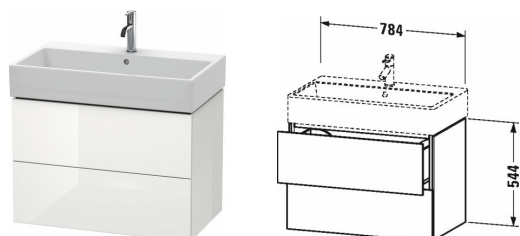

L-Cube Тумбочка подвесная # LC6277

| < 784 мм > |

Тумбочка подвесная	Размеры	Вес	Номер заказа
2 выдвижных ящика, для Vero Air # 235080			
Цвета			
M07 Бетонно-серый матовый декор M09 Светло-голубой матовый декор M11 Кашемировый дуб M12 Дуб брашированный, натуральный шпон M13 Американский орех, натуральный шпон M14 Терра, декор M18 Белый матовый, декор M21 Орех темный декор M22 Белый глянцевый декор M31 Сосна серебристая, декор M38 Доломитово-серый глянцевый лак M40 Черный глянцевый лак M43 Базальт матовый, декор M47 Каменно-синий глянцевый лак M49 Графит матовый, декор M51 Сосна коричневая, декор M52 Европейский дуб, декор M53 Каштан темный, декор M69 Орех брашированный (натуральный шпон) M71 Средиземноморский дуб M72 Дуб брашированный, натуральный шпон M75 Лен, декор M79 Орех натуральный, декор M80 Graphit Super Matt M85 Белый глянцевый лак M86 Капучино глянцевый лак M89 Фланелево-серый глянцевый лак M90 Фланелево-серый шелковисто-матовый лак M91 Серо-коричневый декор			
Вариант	784 x 459 мм		LC6277
Справка			
Рекомендуется малогабаритный сифон # 005076, Система разделителей не монтируется дополнительно, она должна быть установлена на фабрике., Необходимые данные для заказа:, - внутренние разделители да/нет, - орех 77 или клен 78			
Принадлежности			
Дополнительные модули Система разделителей из массива клена или ореха, для шкафчиков шириной 784 мм	784 мм		UV9888
Соответствующая продукция			
Малогабаритный сифон , 1 1/4" мм	1 1/4" мм		005076
Умывальник, умывальник для мебели с плоскостью под смеситель, глазуровка снизу, 800 x 470 мм	800 x 470 мм		235080

L-Cube Тумбочка подвесная # LC6277

|< 784 мм >|

Все чертежи содержат необходимые размеры с соблюдением стандартных допусков. Они указаны в мм и не являются обязательными. Точные размеры, в частности для монтажа по индивидуальному заказу, можно получить только по готовому изделию.