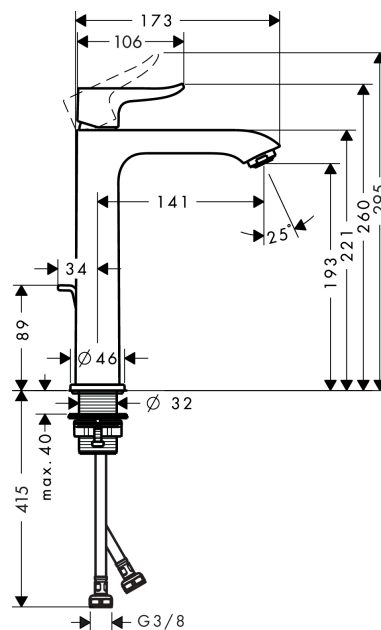

Metris

Смеситель для раковины 200, однорычажный, со сливным гарнитуром

Поверхности : хром Артикулный номер : 31183000

Описание

Характеристики

- состоит из: однорычажный смеситель для раковины, слив/перелив
- ComfortZone 200
- выступ 141 мм
- обычная струя
- расход воды при 3 барах: 5 л/мин
- керамический узел смешивания
- регулируемое ограничение температуры
- подходит для проточных водонагревателей
- донный клапан, 1¼"
- материал сливного набора: металл
- вид соединения: соединительные шланги G 3/8

Технология

Продукт

Чертеж

График расхода воды