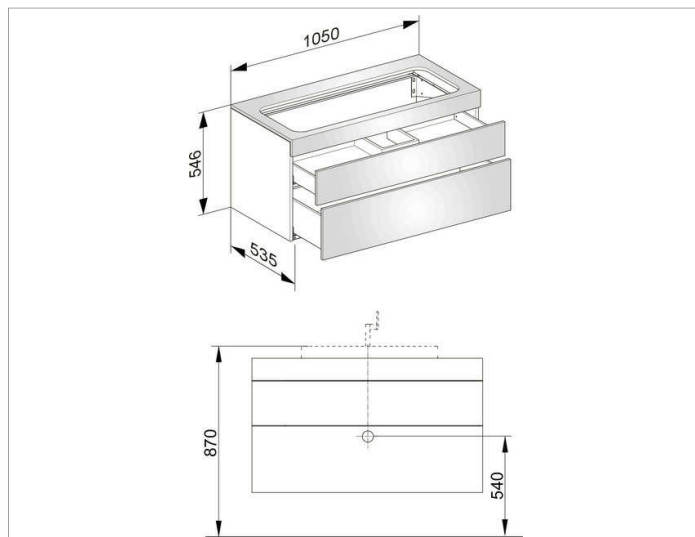

## ОПИСАНИЕ ИЗДЕЛИЯ

без отверстия под смеситель, подходит к керамическому умывальнику арт. 31580, 2 фронтальных выдвижных ящика с нажимным открыванием Push-to-Open и доводчиком, вкл. пластиковый сифон 1 1/4 x 32

## Габариты

1050 x 546 x 535 mm