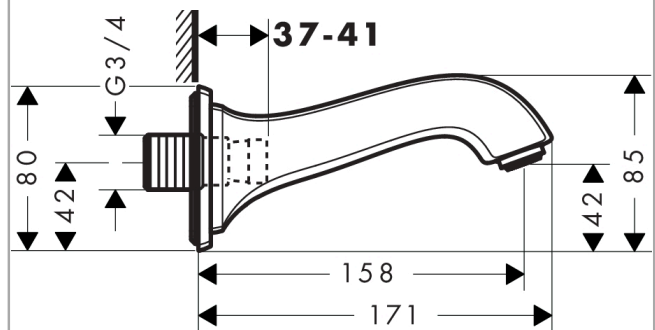

Metropol Classic

Излив на ванну

Поверхности : **хром** Артикульный номер: **13425000**

Описание

Характеристики

- выступ 158 мм
- настенный монтаж
- расход воды: 25 л/мин
- тип струи: обычная струя

Технология

Продукт

Чертеж

График расхода воды

Расход измерен практически с помощью соответствующей арматуры (термостат/смеситель/скрытый клапан).