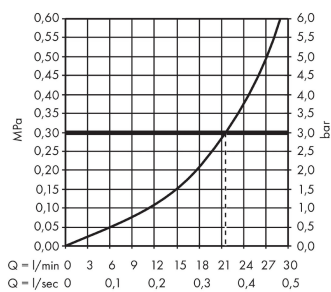

Продукт

Чертеж

График расхода воды

Расход измерен практически с помощью соответствующей арматуры (термостат/смеситель/скрытый клапан).