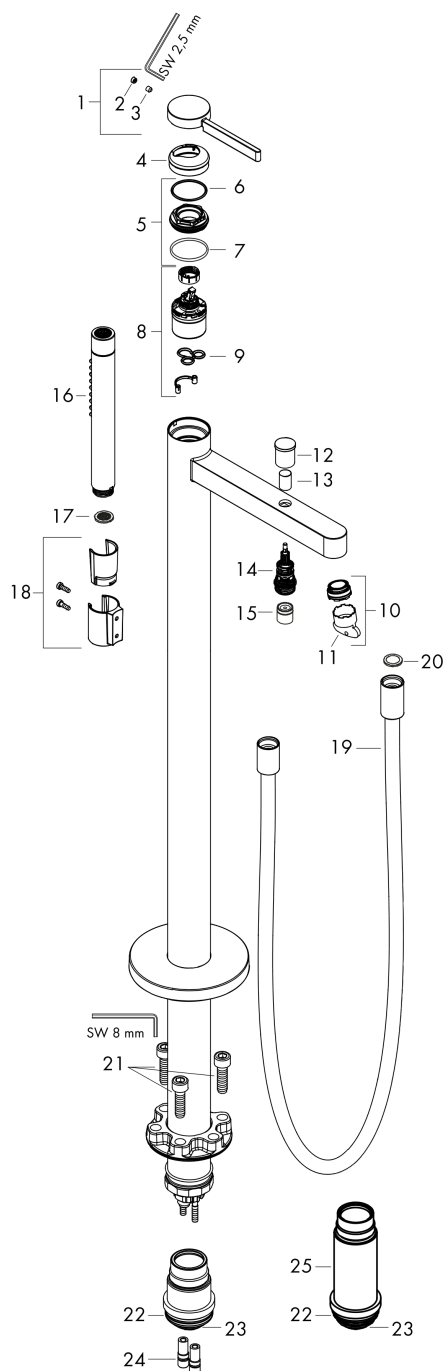

Finoris

Смеситель для ванны, однорычажный, напольный

Поверхности : матовый белый   Артикульный номер: 76445700

Покомпонентное изображение

Год выпуска: >06/21

Finoris

Смеситель для ванны, однорычажный, напольный

Поверхности : матовый белый   Артикульный номер: 76445700

Перечень запасных частей

Год выпуска: >06/21

Позиция	Описание	Артикульный номер	PC	PU
1	handle	93993700	-	1
2	screw cover	93735460	-	1
3	hollow set screw M5x5	98446000	-	1
4	escutcheon	93994700	-	1
5	nut	93995000	-	1
6	O-ring 33x2	98154000	-	1
7	O-ring 35x2	92604000	-	1
8	cartridge, assy	93895000	-	1
9	seal	95008000	-	1
10	aerator M24x1 (38 l/min)	93965000	-	1
11	service tool	93750000	-	1
12	diverter knob	97981700	-	1
13	sleeve	97979700	-	1
14	selector	97978000	-	1
15	non return valve	97980000	-	1
16	shower hose 1,25 m	28282700	-	1
17	seal	98058000	-	1
18	shower holder, assy	96295700	-	1
19	filter packing	94246000	-	1
20	handshower	28532700	-	1
21	hexagon socket screw M10x35	97670000	-	1
22	O-ring 44x2,5	98162000	-	1
23	O-ring 29x3	98371000	-	1
24	O-ring 7x2	98419000	-	1
25	extension set 60 mm	93882000	-	1