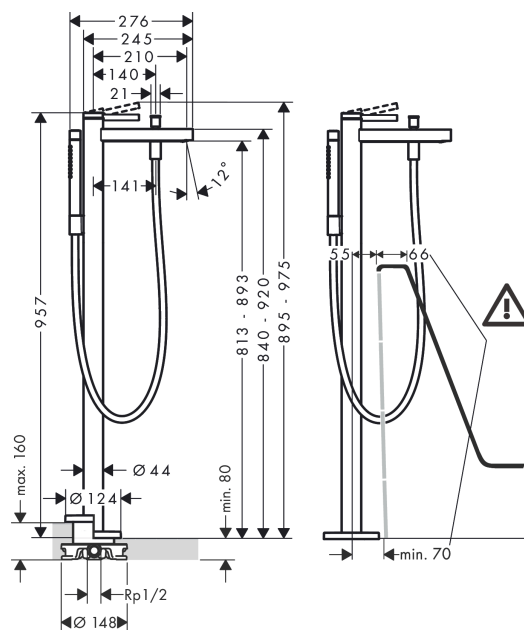

Finoris

Смеситель для ванны, однорычажный, напольный

Поверхности : матовый белый Артикулный номер: 76445700

Описание

Характеристики

- состоит из: смеситель для ванны напольный, ручной душ-«палочка», шланг для душа, держатель для душа
- выступ 210 мм
- вид соединения: скрытая часть
- тип струи смесителя: обычная струя
- тип струи ручного душа: Rain, Mono
- максимальный расход воды при 3 бар: 25,6 л/мин
- расход воды изливом на ванны при 3 барах: 20,6 л/мин
- расход воды ручным душем при 3 барах: 13,6 л/мин
- мин. рабочее давление 1 бар
- макс. рабочее давление: 10 бар
- керамический узел смешивания
- Дивертер с переключателем вакуумного типа
- клапан обратного тока воды

Технология

Награды за дизайн

reddot winner 2021

Продукт

Чертеж