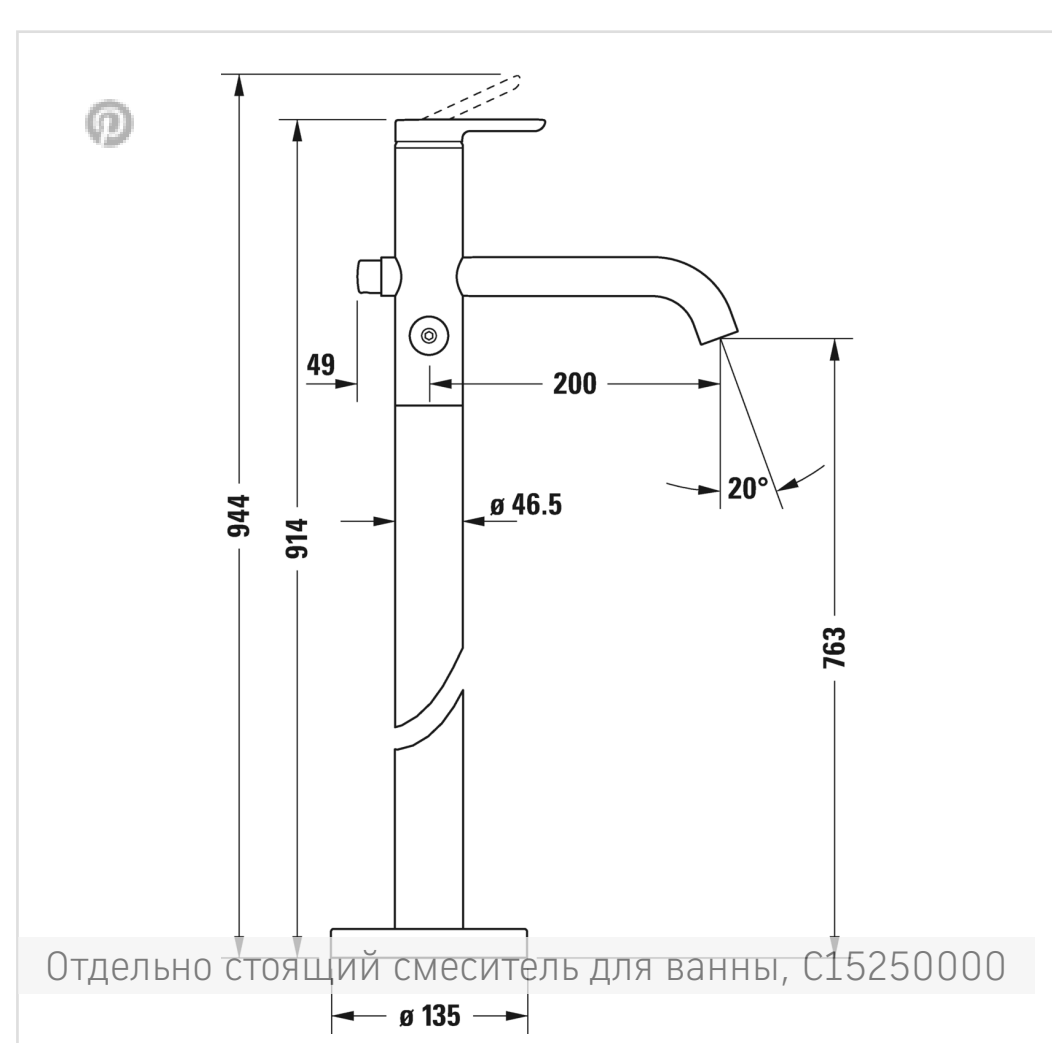

← С.1

С.1 Отдельно стоящий смеситель для ванны

С.1 Отдельно стоящ...

Аксессуары

Узнать еще

Ознакомьтесь с сери...

Отдельно стоящий смеситель для ванны, С15250000

↓ [Монтажная инструкция](#)

↓ [Руководство по эксплуатации](#)

→ [CAD и данные по планированию](#)

Номер артикула С15250000

тип соединения: базовый комплект для скрытого монтажа, излив 200 мм, с перепускным клапаном, Держатель для душа встроен, клапан обратного тока в муфте шланга, рекомендуемое рабочее давление 3-5 бар, ширина 210 мм, включая: шланг для душа и цилиндрический ручной душ, 914 мм

Размеры

914 мм

Варианты

поверхность хромированная, соединительный патрубок размер DN15, излив с расходом воды 18,3 л/мин (3 бара), ручной душ с расходом воды 12,1 л/мин (3 бара) С15250000010

Цвета

Отправить запрос в магазин →