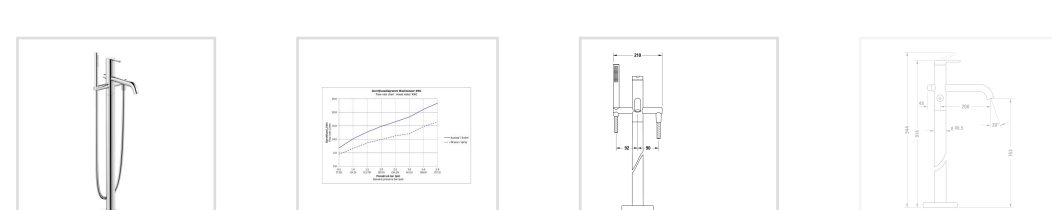

← С.1

С.1 Отдельно стоящий смеситель для ванны

С.1 Отдельно стоящ...

Аксессуары

Узнать еще

Ознакомьтесь с сери...

Отдельно стоящий смеситель для ванны, С15250000

↓ [Монтажная инструкция](#)

↓ [Руководство по эксплуатации](#)

→ [CAD и данные по планированию](#)

Номер артикула С15250000

тип соединения: базовый комплект для скрытого монтажа, излив 200 мм, с перепускным клапаном, Держатель для душа встроен, клапан обратного тока в муфте шланга, рекомендуемое рабочее давление 3-5 бар, ширина 210 мм, включая: шланг для душа и цилиндрический ручной душ, 914 мм

Размеры

914 мм

Варианты

поверхность хромированная, соединительный патрубок размер DN15, излив с расходом воды 18,3 л/мин (3 бара), ручной душ с расходом воды 12,1 л/мин (3 бара) С15250000010

Цвета

Отправить запрос в магазин →

С.1 - прямолинейный и функциональный

Прямолинейность и функциональность - смеситель С.1 от Курта Мерки-мл.

Новые смесители серии С.1, разработанные Куртом Мерки-мл., прекрасно выглядят, приятны на ощупь и составляют естественную композицию с умывальником и ванной. Благодаря своей элегантной простоте они определяют характер ванной комнаты. Серия С.1 подходит для всех современных, архитектурных, прямоугольных серий для ванной.