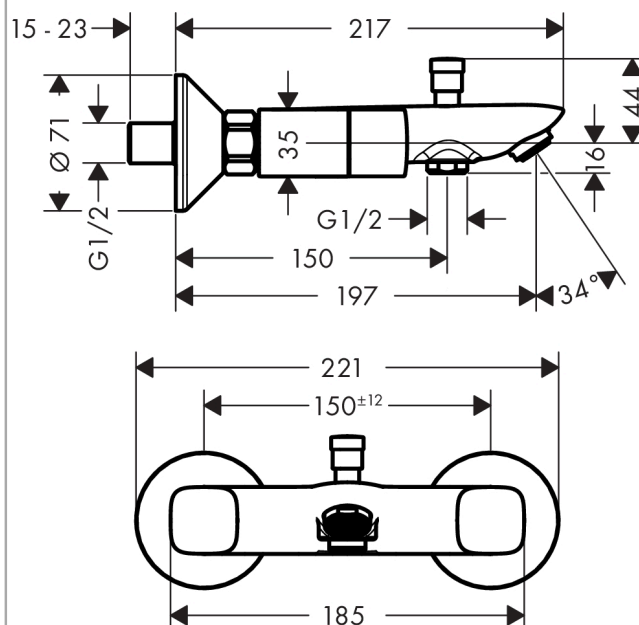

Logis

Смеситель для ванны с двумя ручьями, VM

Поверхности : хром Артикульный номер: 71243000

Описание

Характеристики

- вид соединения: S-образные эксцентрики
- межосевое подключение: 150 мм ± 12 мм
- расход воды изливом на ванны при 3 барах: 26 л/мин
- расход воды ручным душем при 3 барах: 17 л/мин
- с керамическими вентилями для горячей/холодной воды 90°
- с шумопоглотителем
- подходит для проточных водонагревателей

Технология

Продукт

Чертеж

График расхода воды