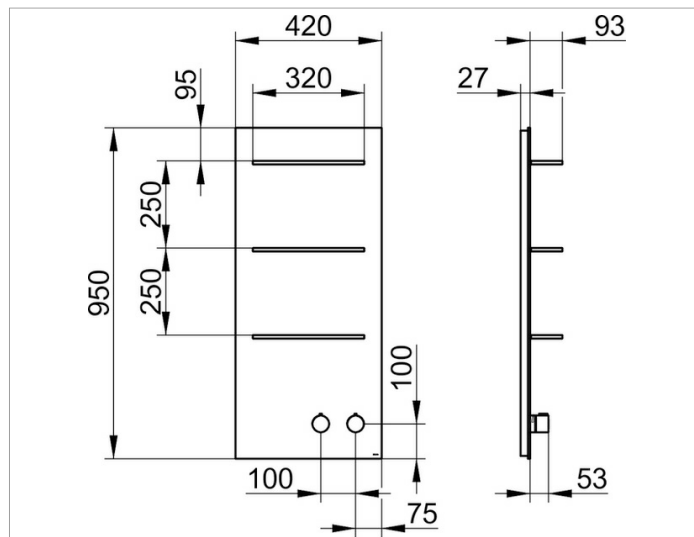

meTime\_spa

56164011402 Панель для душа с термостатом DN 20

**ИЗДЕЛИЕ****ЧЕРТЕЖ****ОПИСАНИЕ ИЗДЕЛИЯ**

наружный комплект для управления на 1 потребителя состоит из:

- монтажной рамы
- наружной панели из закаленного стекла с рамой с полочкой из массива алюминия
- ручки термостата с ограничителем температуры 38°
- рукоятки вентиля

**поверхность**

трюфель, глянцевый

**Габариты**

420 x 950 mm

**спецификации**

KEUCO meTime\_spa shower board with thermostat unit DN 20, 56164011402

finish set for the regulation of 1 user, glass truffle, clear, handles right, Complete with:

Mounting frame (stainless steel)

Panel made of ESG glass,

External dimensions: 16-9/16" x 37-3/8",

three shelves made of aluminium (12-5/8" x 3-11/16" x 7/16"),

shelf distance 9-13/16",

chrome-plated thermostat handle

with safety cut-off at 100° F,

shut-off handle, total depth 4-11/16"

Essential for installation:

concealed installation unit, Art.-No. 56161 005071