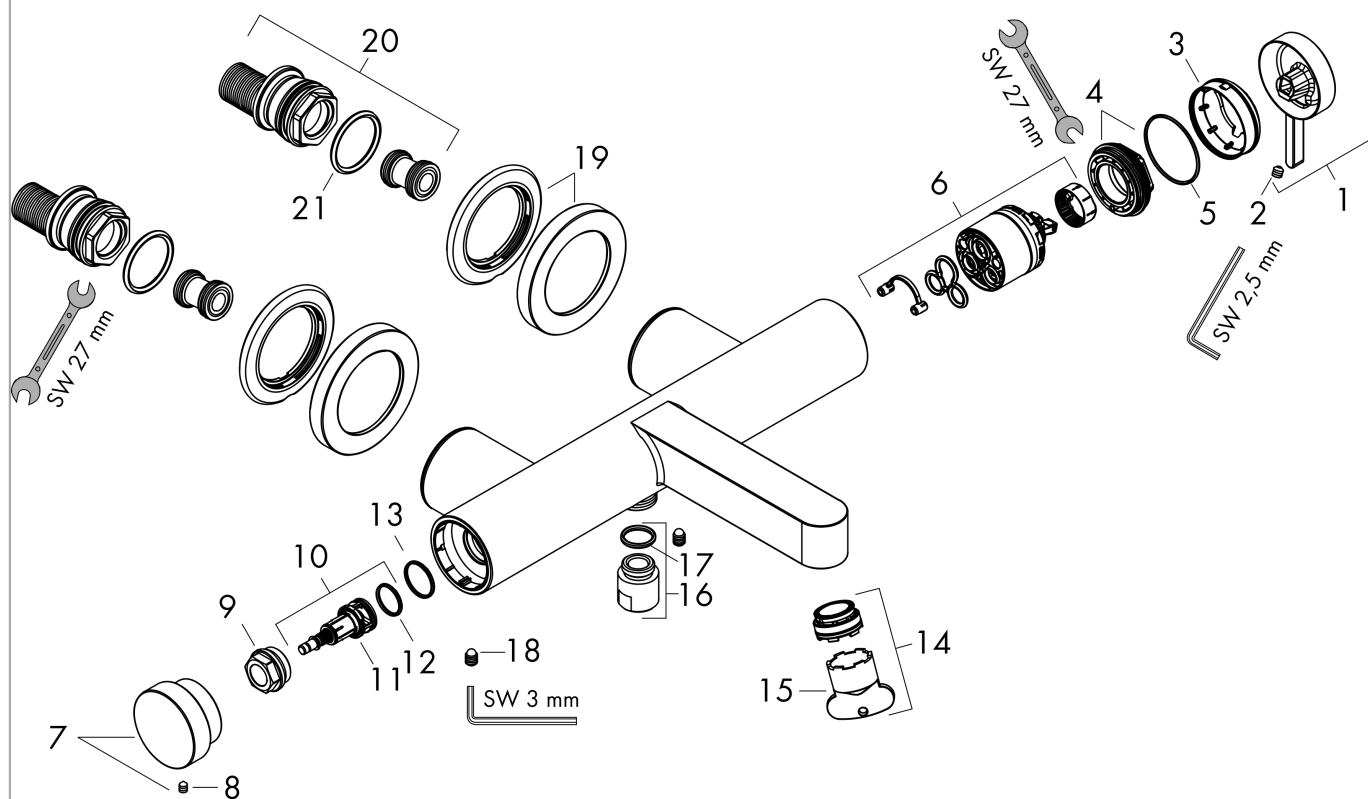

Finoris**Смеситель для ванны, однорычажный, внешнего монтажа**Поверхность: **хром** Артикульный номер: **76420000****Описание****Характеристики**

- 2 функции
- проекция: 194 мм
- расстояние до центра: 150 ± 12 мм
- смеситель распылительного типа: обычная струя
- максимальный объем расхода воды при 3 барах: 19 л/мин
- объем расхода воды для излива при 3 барах: 19 л/мин
- объем расхода воды ручного душа при 3 барах: 14,7 л/мин
- керамический узел смешивания
- вентиль напора Select с автоматическим возвратом
- со встроенной защитной комбинацией EN 1717
- с шумопоглотителем
- подходит для проточных водонагревателей
- тип соединения: S-образные эксцентрики
- мин. рабочее давление 1 бар
- макс. напор воды: 10 бар

Технология**Награды за дизайн**

reddot winner 2021

**Продукт****Чертеж**

Finoris

Смеситель для ванны, однорычажный, внешнего монтажа

Поверхность: хром Артикулный номер: 76420000

График расхода воды

Finoris

Смеситель для ванны, однорычажный, внешнего монтажа

Поверхность: **хром** Артикульный номер: **76420000**

Покомпонентное изображение

Год выпуска: **>06/21**

Finoris**Смеситель для ванны, однорычажный, внешнего монтажа**Поверхность: **хром** Артикульный номер: **76420000****Перечень запасных частей**

Год выпуска: >06/21

Позиция	Описание	Артикульный номер	PC	PU
1	handle	94371000	-	1
2	hollow set screw M5x5	98446000	-	1
3	flange	94370000	-	1
4	nut	93995000	-	1
5	O-ring 35x1,5	92114000	-	1
6	cartridge, assy	93895000	-	1
7	pushbutton	94369000	-	1
8	hollow set screw M4x6	97767000	-	1
9	nut	94367000	-	1
10	selector assy	94368000	-	1
11	O-ring 12x1,5	98430000	-	1
12	O-ring 15x1,5	92118000	-	1
13	O-ring 17x1,5	98137000	-	1
14	aerator M24x1 (30 l/min)	98998000	-	1
15	special tool	95290000	-	1
16	connecting thread	95392000	-	1
17	O-ring 14x2	98129000	-	1
18	screw	94366000	-	1
19	escutcheon Ø 70 mm	94365000	-	1
20	set of S-unions	95772000	-	1
21	O-ring 29x3	98371000	-	1