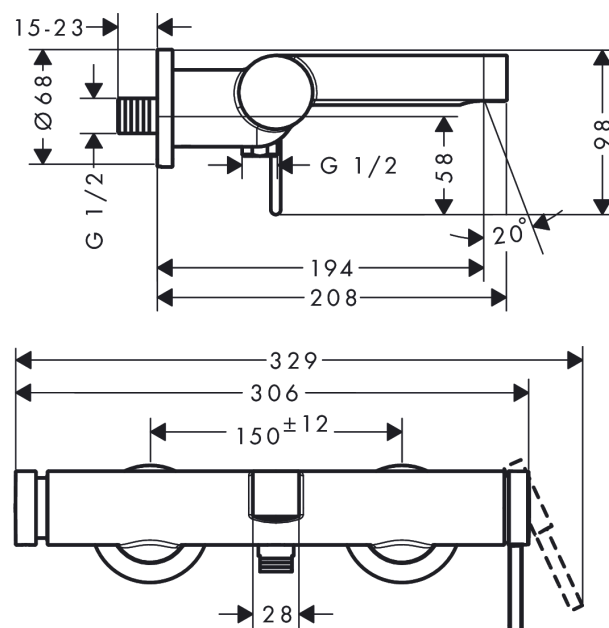

Finoris**Смеситель для ванны, однорычажный, внешнего монтажа**Поверхность: **хром** Артикульный номер: **76420000****Описание****Характеристики**

- 2 функции
- проекция: 194 мм
- расстояние до центра: 150 ± 12 мм
- смеситель распылительного типа: обычная струя
- максимальный объем расхода воды при 3 барах: 19 л/мин
- объем расхода воды для излива при 3 барах: 19 л/мин
- объем расхода воды ручного душа при 3 барах: 14,7 л/мин
- керамический узел смешивания
- вентиль напора Select с автоматическим возвратом
- со встроенной защитной комбинацией EN 1717
- с шумопоглотителем
- подходит для проточных водонагревателей
- тип соединения: S-образные эксцентрики
- мин. рабочее давление 1 бар
- макс. напор воды: 10 бар

Технология**Награды за дизайн**

reddot winner 2021

**Продукт****Чертеж**

Finoris

Смеситель для ванны, однорычажный, внешнего монтажа

Поверхность: хром Артикулный номер: 76420000

График расхода воды

Finoris

Смеситель для ванны, однорычажный, внешнего монтажа

Поверхность: **хром** Артикульный номер: **76420000**

Покомпонентное изображение

Год выпуска: **>06/21**

Finoris**Смеситель для ванны, однорычажный, внешнего монтажа**Поверхность: **хром** Артикульный номер: **76420000****Перечень запасных частей**

Год выпуска: >06/21

Позиция	Описание	Артикульный номер	PC	PU
1	handle	94371000	-	1
2	hollow set screw M5x5	98446000	-	1
3	flange	94370000	-	1
4	nut	93995000	-	1
5	O-ring 35x1,5	92114000	-	1
6	cartridge, assy	93895000	-	1
7	pushbutton	94369000	-	1
8	hollow set screw M4x6	97767000	-	1
9	nut	94367000	-	1
10	selector assy	94368000	-	1
11	O-ring 12x1,5	98430000	-	1
12	O-ring 15x1,5	92118000	-	1
13	O-ring 17x1,5	98137000	-	1
14	aerator M24x1 (30 l/min)	98998000	-	1
15	special tool	95290000	-	1
16	connecting thread	95392000	-	1
17	O-ring 14x2	98129000	-	1
18	screw	94366000	-	1
19	escutcheon Ø 70 mm	94365000	-	1
20	set of S-unions	95772000	-	1
21	O-ring 29x3	98371000	-	1