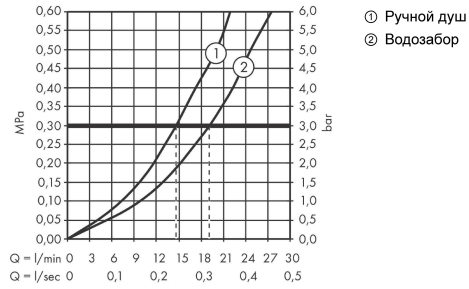

Finoris**Смеситель для ванны, однорычажный, внешнего монтажа**Поверхность: **хром** Артикульный номер: **76420000****Описание****Характеристики**

- 2 функции
- проекция: 194 мм
- расстояние до центра: 150 ± 12 мм
- смеситель распылительного типа: обычная струя
- максимальный объем расхода воды при 3 барах: 19 л/мин
- объем расхода воды для излива при 3 барах: 19 л/мин
- объем расхода воды ручного душа при 3 барах: 14,7 л/мин
- керамический узел смешивания
- вентиль напора Select с автоматическим возвратом
- со встроенной защитной комбинацией EN 1717
- с шумопоглотителем
- подходит для проточных водонагревателей
- тип соединения: S-образные эксцентрики
- мин. рабочее давление 1 бар
- макс. напор воды: 10 бар

Технология**Награды за дизайн**

reddot winner 2021

**Продукт****Чертеж**

Finoris

Смеситель для ванны, однорычажный, внешнего монтажа

Поверхность: хром Артикулный номер: 76420000

График расхода воды

Finoris