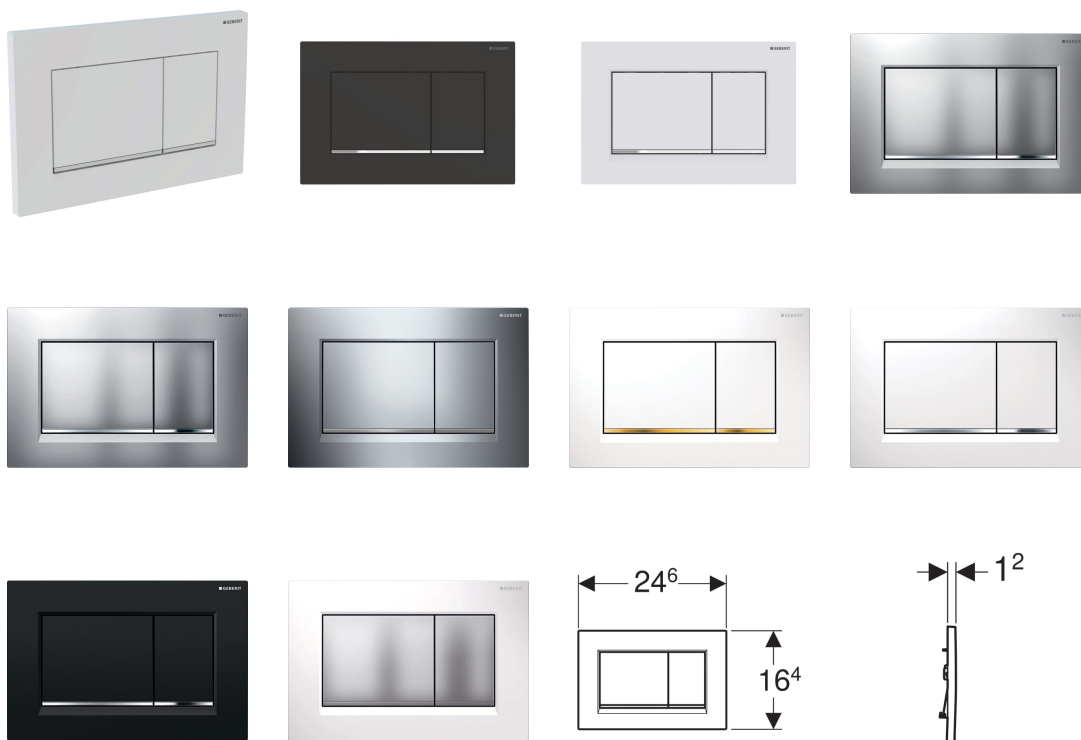

Смывная клавиша Geberit Sigma30, двойной смыв

Цели применения

- Для задействования смыва из смывного бачка скрытого монтажа Geberit Sigma

Характеристики

- Фронтальная установка
- Шумопоглощающие толкатели привода смыва, быстрая установка без применения инструментов

Технические характеристики

Усилие привода | < 20 Н

Объем поставки

- Монтажная рама
- 2 держателя крепления рамки
- 2 толкателя привода смыва

Арт. №	Поверхность/цвет	Материал	В	Н	Т
115.883.КН.1	Панель и клавиши: глянцевый хром Декоративные полоски: матовый хром	Пластик	24.6 см	16.4 см	1.2 см
115.883.КJ.1	Панель и клавиши: белые Декоративные полоски: глянцевый хром	Пластик	24.6 см	16.4 см	1.2 см
115.883.КК.1	Панель и клавиши: белые Декоративные полоски: позолота	Пластик	24.6 см	16.4 см	1.2 см
115.883.КL.1	Панель: белая Клавиши и декоративные полоски: матовый хром	Пластик	24.6 см	16.4 см	1.2 см
115.883.КМ.1	Панель и клавиши: черные Декоративные полоски: глянцевый хром	Пластик	24.6 см	16.4 см	1.2 см
115.883.КН.1	Панель и клавиши: матовый хром Декоративные полоски: глянцевый хром	Пластик	24.6 см	16.4 см	1.2 см

Арт. №	Поверхность/цвет	Материал	В	Н	Т
115.883.JQ.1	Панель и клавиши: лакированный матовый хром, с легкоочищаемой поверхностью Декоративные полосы: глянцевый хром	Пластик	24.6 см	16.4 см	1.2 см
115.883.JT.1	Панель и клавиши: белый матовый лак, легко чистящееся покрытие Декоративные полосы: глянцевый хром	Пластик	24.6 см	16.4 см	1.2 см
115.883.14.1	Панель и клавиши: черный матовый лак, легко чистящееся покрытие Декоративные полосы: глянцевый хром	Пластик	24.6 см	16.4 см	1.2 см

Принадлежности

- Приемник для палочки Geberit DuoFresh, для смывных бачков скрытого монтажа Sigma 12 см
- Удлинительный комплект Geberit для смывных бачков скрытого монтажа Sigma, Omega и Карра