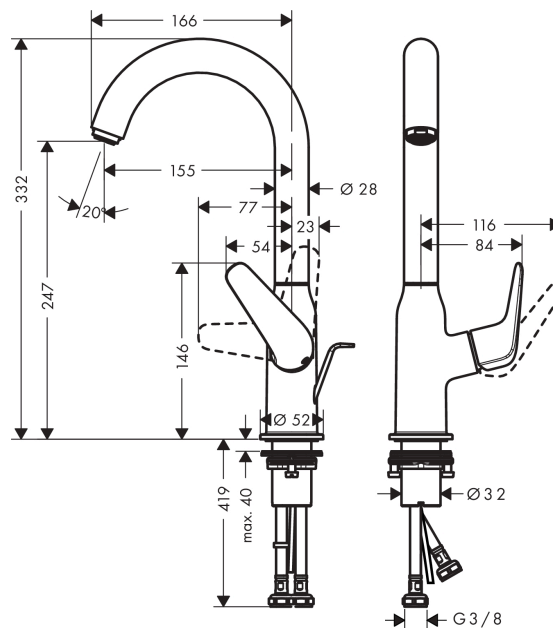

Novus

Смеситель для раковины, однорычажный, 240, со сливным гарнитуром, поворотный излив 120°

Поверхности : **хром** Артикульный номер: **71126000**

Описание

Характеристики

- состоит из: однорычажный смеситель для раковины, слив/перелив
- ComfortZone 240
- выступ 155 мм
- угол поворота излива: 120°
- обычная струя
- расход воды при 3 барах: 5 л/мин
- керамический узел смешивания
- регулируемое ограничение температуры
- подходит для проточных водонагревателей
- донный клапан, 1¼"
- материал сливного набора: металл
- вид соединения: соединительные шланги G 3/8
- рукоятка расположена у основания корпуса (не подходит для раковины в форме таза)

Технология

Награды за дизайн

reddot award 2018
winner

GERMAN
DESIGN
AWARD
SPECIAL
2019

Продукт

Чертеж

Novus

Смеситель для раковины, однорычажный, 240, со сливным гарнитуром, поворотный излив 120°

Поверхности : хром Артикульный номер: 71126000

График расхода воды