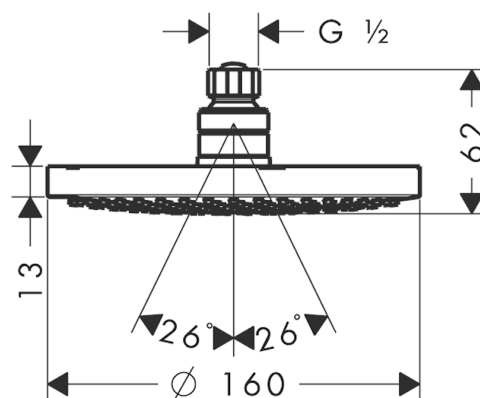

Срома

Верхний душ 160 1jet

Поверхности : хром   Артикульный номер: 27450000

Описание

Характеристики

- тип струи: Rain
- размер душевого диска: 160 мм
- шарнирное соединение: регулируемый угол верхнего душа
- расход воды для струи Rain (при 3 бар): 17 л/мин
- материал душевого диска: пластик
- монтаж: потолок или стена
- соединительная резьба G ½

Технология

Продукт

Чертеж