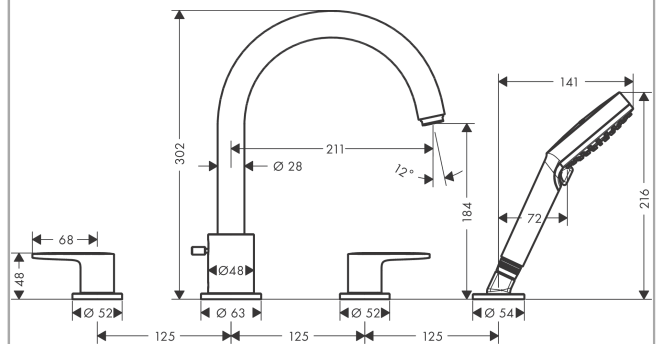

Vernis Blend

Смеситель на край ванны, на 4 отверстия

Поверхности : **матовый черный** Артикульный номер: **71456670**

Описание

Характеристики

- состоит из: смеситель на край ванны, на 4 отверстия, ручной душ
- выступ 211 мм
- вид соединения: G ½
- тип струи смесителя: обычная струя
- максимальное расстояние, на которое вытягивается ручной душ: 1,60 м
- максимальный расход воды при 3 бар: 25 л/мин
- расход воды изливом на ванны при 3 барах: 25 л/мин
- расход воды ручным душем при 3 барах: 17 л/мин
- с керамическими вентилями для горячей/холодной воды 90°
- клапан обратного тока воды
- подходит для проточных водонагревателей
- необходимо сервисное отверстие

Технология

Продукт

Чертеж

Vernis Blend

Смеситель на край ванны, на 4 отверстия

Поверхности : матовый черный Артикульный номер: 71456670

График расхода воды