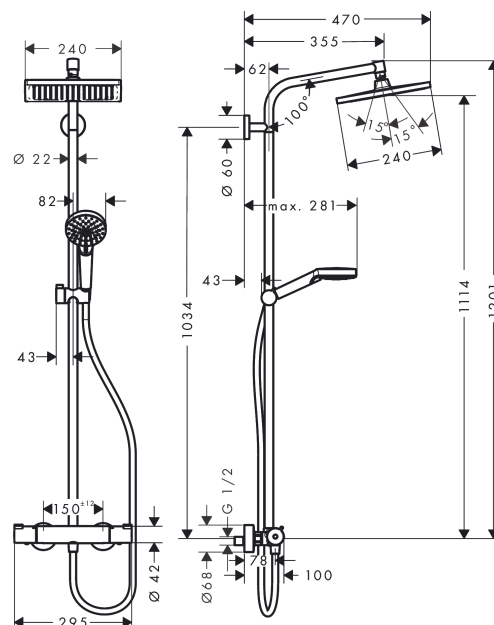

Crometta E

Showerpipe 240 1jet с термостатом

Поверхности : хром Артикулный номер : 27271000

Описание

Характеристики

- состоит из: верхний душ, ручной душ, термостат для душа, штанга для душа, держатель для душа
- угол наклона может изменяться до 45°
- верхний душ Crometta E 240
- размер душевого диска: 240 x 240 мм
- тип струи: Rain
- шарнирное соединение: регулируемый угол верхнего душа
- длина держателя для душа: 350 мм
- держатель для ручного душа регулируемый по высоте
- расход воды для струи Rain (при 3 бар): 15 л/мин
- рабочее давление: мин. 0.18 МПа/макс. 1.0 МПа
- термостат Ecostat 1001 CL
- предохранительный ограничитель при 40°C
- регулируемый ограничитель температуры горячей воды
- пользовательское управление посредством вращения рукоятки
- вид монтажа: внешний монтаж
- соединительная резьба G 1/2
- межосевое подключение 150 мм ± 12 мм
- подъемная труба может быть укорочена по высоте

Технология

Продукт

Чертеж

Crometta E

Showerpipe 240 1jet с термостатом

Поверхности : **хром** Артикульный номер: **27271000**

График расхода воды

Crometta E

Showerpipe 240 1jet с термостатом

Поверхности : **хром** Артикульный номер: **27271000**

Пример монтажа