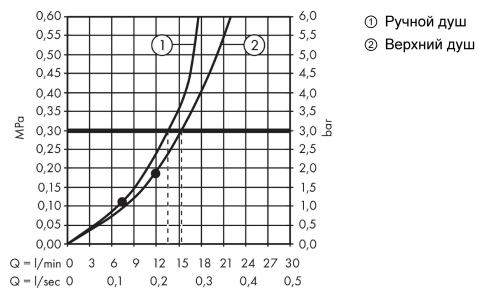

Crometta E

Showerpipe 240 1jet с термостатом

Поверхности : хром Артикулный номер : 27271000

Описание

Характеристики

- состоит из: верхний душ, ручной душ, термостат для душа, штанга для душа, держатель для душа
- угол наклона может изменяться до 45°
- верхний душ Crometta E 240
- размер душевого диска: 240 x 240 мм
- тип струи: Rain
- шарнирное соединение: регулируемый угол верхнего душа
- длина держателя для душа: 350 мм
- держатель для ручного душа регулируемый по высоте
- расход воды для струи Rain (при 3 бар): 15 л/мин
- рабочее давление: мин. 0.18 МПа/макс. 1.0 МПа
- термостат Ecostat 1001 CL
- предохранительный ограничитель при 40°C
- регулируемый ограничитель температуры горячей воды
- пользовательское управление посредством вращения рукоятки
- вид монтажа: внешний монтаж
- соединительная резьба G 1/2
- межосевое подключение 150 мм ± 12 мм
- подъемная труба может быть укорочена по высоте

Технология

Продукт

Чертеж

Crometta E

Showerpipe 240 1jet с термостатом

Поверхности : **хром** Артикульный номер: **27271000**

График расхода воды

Crometta E