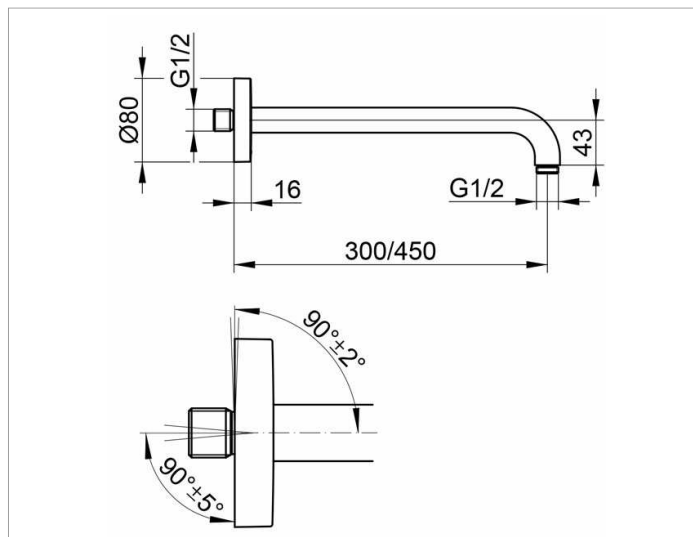

Elegance

51688010300 Душевой кронштейн DN 15

ИЗДЕЛИЕ

ЧЕРТЕЖ

ОПИСАНИЕ ИЗДЕЛИЯ

из стены G 1/2, с круглым отражателем
возможность выравнивания к стене ($90^\circ \pm 2^\circ$) и к
подключению в стене ($90^\circ \pm 5^\circ$)

поверхность

хром

Габариты

300 mm

спецификации

KEUCO ELEGANCE Shower holder for wall, 51688010300
chrome plated shower holder for wall,
G 1/2 inch, with round wall element, diameter 60 mm,
Projection: 300 mm
Total projection: 312 mm