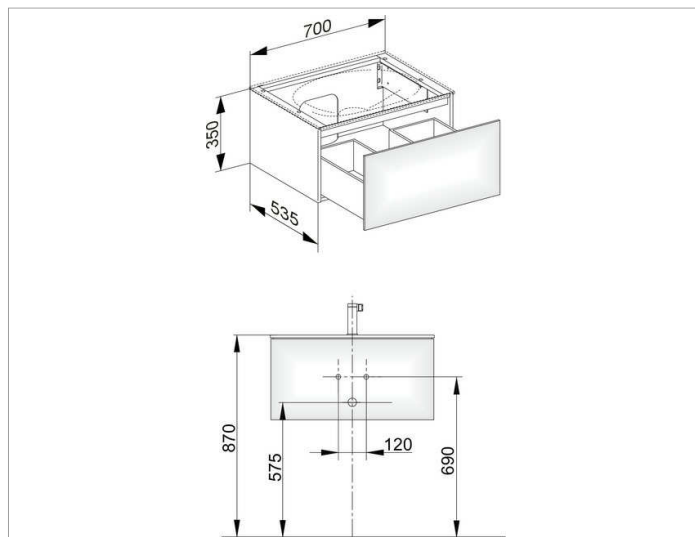

Edition 11

31341ZZ0000 Тумба под умывальник

ИЗДЕЛИЕ

ЧЕРТЕЖ

ОПИСАНИЕ ИЗДЕЛИЯ

подходит к керамическому умывальнику арт. 311140 и к умывальнику из варикора на заказ,
1 выдвижной фронт с нажимным открыванием Push-to-Open
вкл. Пластиковый сифон 1 1/4 x 32

поверхность

21

Габариты

700 x 350 x 535 mm