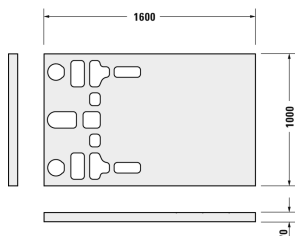

Accessories **Опора для поддона** # 792411

Опора для поддона	Размеры	Вес	Номер заказа
для # 720167 - 720168 и душевых поддонов Stonetto # 720170 - 720171			
Цвета			
Вариант			

Все чертежи содержат необходимые размеры с соблюдением стандартных допусков. Они указаны в мм и не являются обязательными. Точные размеры, в частности для монтажа по индивидуальному заказу, можно получить только по готовому изделию.