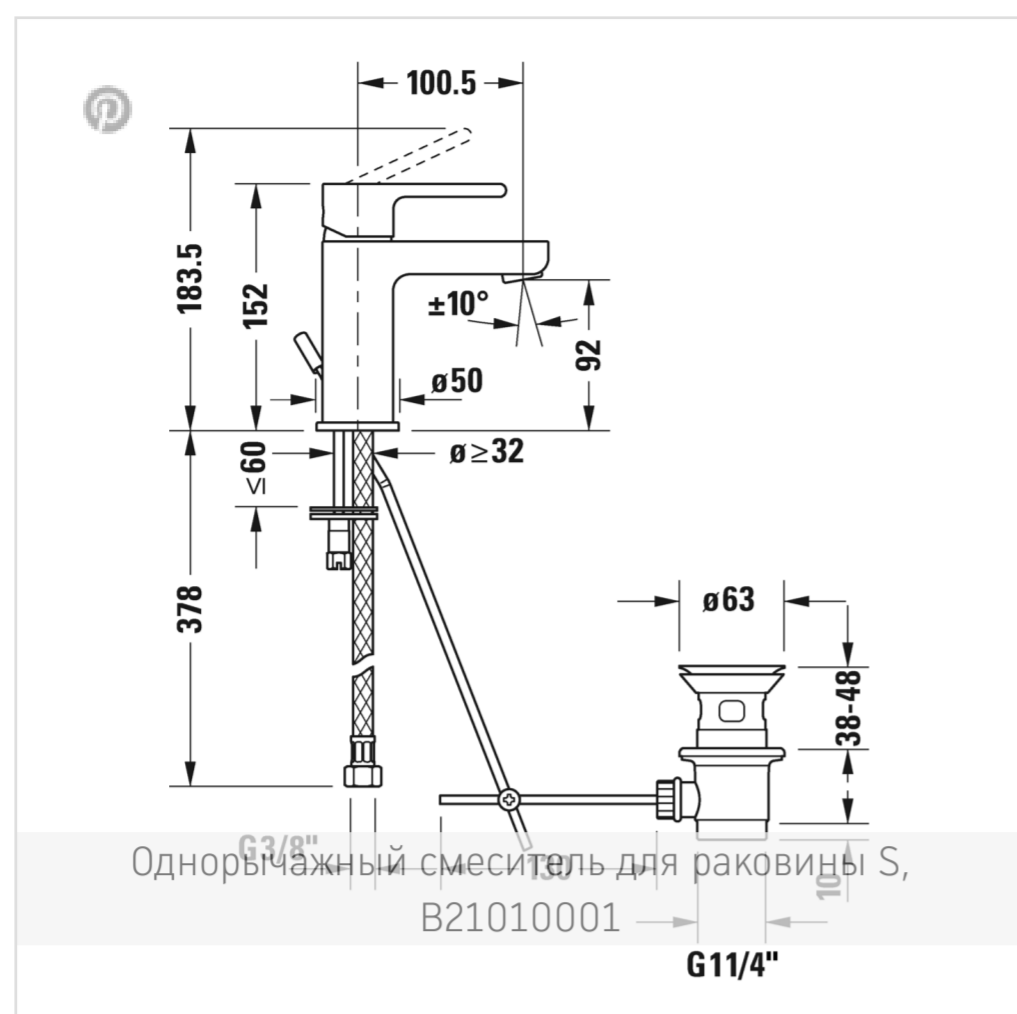

← В.2

В.2 Однорычажный смеситель для раковины S

- ↓ [Монтажная инструкция](#)
- ↓ [Руководство по эксплуатации](#)
- [CAD и данные по планированию](#)

Номер артикула B21010001

керамический картридж, излив 101 мм, гибкие соединительные шланги 3/8", регулируемый аэратор, стандартная струя, поверхность хромированная, максимальная температура может быть установлена при монтаже, рекомендуемое рабочее давление 3-5 бар, с комплектом донного клапана, 152 мм

Размеры

152 мм

Варианты

расход воды 5,5 л/мин (3 бара), соединительный патрубок размер DN15, уровень шума I B21010001010

Цвета

[Отправить запрос в магазин](#) →

Узнать еще

В.2 - современно и минималистично