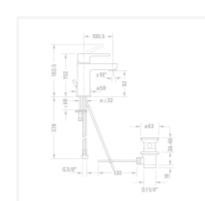

← В.2

В.2 Однорычажный смеситель для раковины S

- ↓ [Монтажная инструкция](#)
- ↓ [Руководство по эксплуатации](#)
- [CAD и данные по планированию](#)

Номер артикула B21010001

керамический картридж, излив 101 мм, гибкие соединительные шланги 3/8", регулируемый аэратор, стандартная струя, поверхность хромированная, максимальная температура может быть установлена при монтаже, рекомендуемое рабочее давление 3-5 бар, с комплектом донного клапана, 152 мм

Размеры

152 мм

Варианты

расход воды 5,5 л/мин (3 бара), соединительный патрубок размер DN15, уровень шума I B21010001010

Цвета

[Отправить запрос в магазин](#) →

Узнать еще

В.2 - современно и минималистично