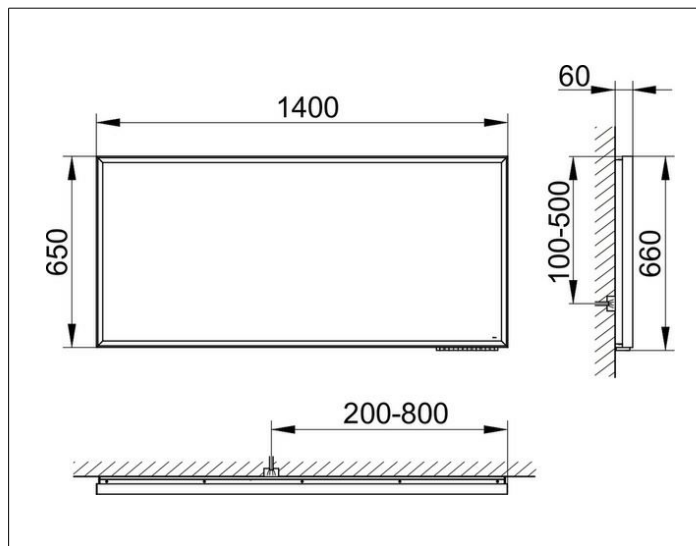

ЧЕРТЕЖ

ОПИСАНИЕ ИЗДЕЛИЯ

с подогревом,
бесступенчатая настройка тона подсветки от 2700 Кельвин (теплая белая) до 6500 Кельвин (дневной свет),
обрамление из алюминия, в черной эпоксидированной раме

Управление:

сенсорные клавиши на корпусе зеркала,
встроенная функция отдельного включения от общего выключателя в помещении

Подогрев зеркала:

оптическая индикация фазы нагревания,
автоматическое отключение через 20 мин

Подсветка:

Светодиоды (срок службы > 30.000 часов горения.)

бесступенчатый реостат/диммер

EEK: C , 77 kWh/1000h

ПОВЕРХНОСТЬ

77 Watt + 90 Watt

ГАБАРИТЫ

1400 x 650 x 60 mm