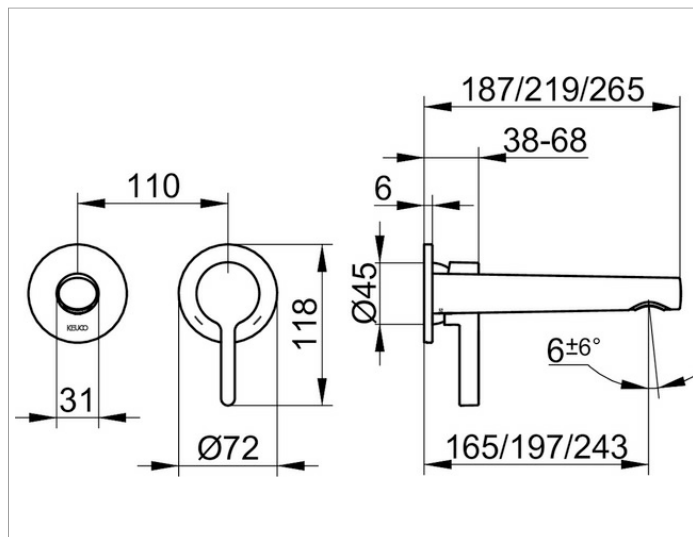

**Edition 400****51516010202 Однорычажный смеситель для умывальника****ИЗДЕЛИЕ****ЧЕРТЕЖ****ОПИСАНИЕ ИЗДЕЛИЯ**

для встройки, DN 15,  
 керамический картридж с ограничителем температуры  
 аэратор SLIM SSR M 24x1, угол наклона струи регулируется,  
 поток воды ограничен 7,6 л/мин.  
 Подходит для внутренней части арт. 59916 000070

**поверхность**

хром

**Габариты**

Ausladung 265 mm

**спецификации**

KEUCO Edition 400 single lever basin mixer, 51516010202  
 chrome-plated single lever basin mixer,  
 sculptural design, concealed, DN15,  
 high quality mixing cartridge with ceramic sealing gaskets,  
 temperature controlled,  
 rosette diameter 72 mm,  
 diameter spout at the aerator 31 mm,  
 aerator SLIM SSR M 24x1, adjustable +/-6°,  
 total height control element 118 mm,  
 width 182 mm, total depth 265 mm,  
 flow rate limited to 7,6 l/min.

Note:  
 suitable rough part Art.-No. 59916000070