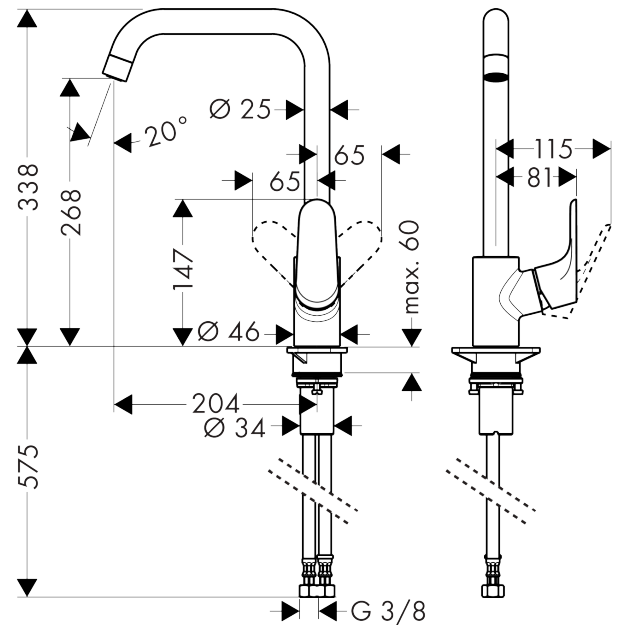

Технология

Продукт

Чертеж

График расхода воды

Focus M41

Кухонный смеситель однорычажный, 260, Eco, 1jet

Отделка из нержавеющей стали Артикулный номер: 31821800

Покомпонентное изображение

Год выпуска: >10/19

Focus M41**Кухонный смеситель однорычажный, 260, Eco, 1jet**

Отделка из нержавеющей стали Артикулный номер: **31821800**

**Перечень запасных частей**

Год выпуска: >10/19

| Позиция | Описание | Артикулный номер | PC | PU |
|---------|-------------------------------------|------------------|----|----|
| 1 | spout cpl. | 95822800 | - | 1 |
| 2 | aerator laminar M22x1 (15 l/min) | 95967800 | - | 1 |
| 3 | set of locating rings (110° / 150°) | 98486000 | - | 1 |
| 4 | sealing set | 92646000 | - | 1 |
| 5 | O-Ring 14x2,5 | 98189000 | - | 1 |
| 6 | service unit | 93507000 | - | 1 |
| 7 | screw | 97662000 | - | 1 |
| 8 | axialring | 97558000 | - | 1 |
| 9 | handle | 98532800 | - | 1 |
| 10 | screw cover | 96338000 | - | 1 |
| 11 | flange | 95498800 | - | 1 |
| 12 | nut | 97209000 | - | 1 |
| 13 | O-Ring 32x2 | 98193000 | - | 1 |
| 14 | cartridge, assy | 95646001 | - | 1 |
| 15 | locking screw for handle | 95140000 | - | 1 |
| 16 | seal | 95008000 | - | 1 |
| 17 | flat seal | 98749000 | - | 1 |
| 18 | support | 97523000 | - | 1 |
| 19 | fixing set (Ø 34) | 95049000 | - | 1 |
| 20 | lever collar | 97548000 | - | 1 |
| 21 | connection hose 900 mm M8x0,75 G3/8 | 98758000 | - | 1 |
| 22 | O-ring 7x1,5 | 98422000 | - | 1 |
| 23 | sealing set | 95581000 | - | 1 |
| a | Grease | 90920000 | - | 1 |