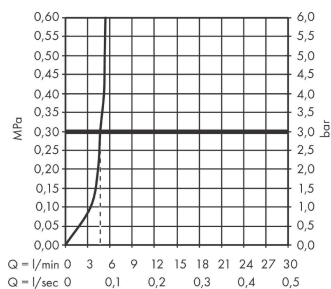

Технология

Продукт

Чертеж

График расхода воды

Focus M41

Кухонный смеситель однорычажный, 260, Eco, 1jet

Отделка из нержавеющей стали Артикулный номер: 31821800

Покомпонентное изображение