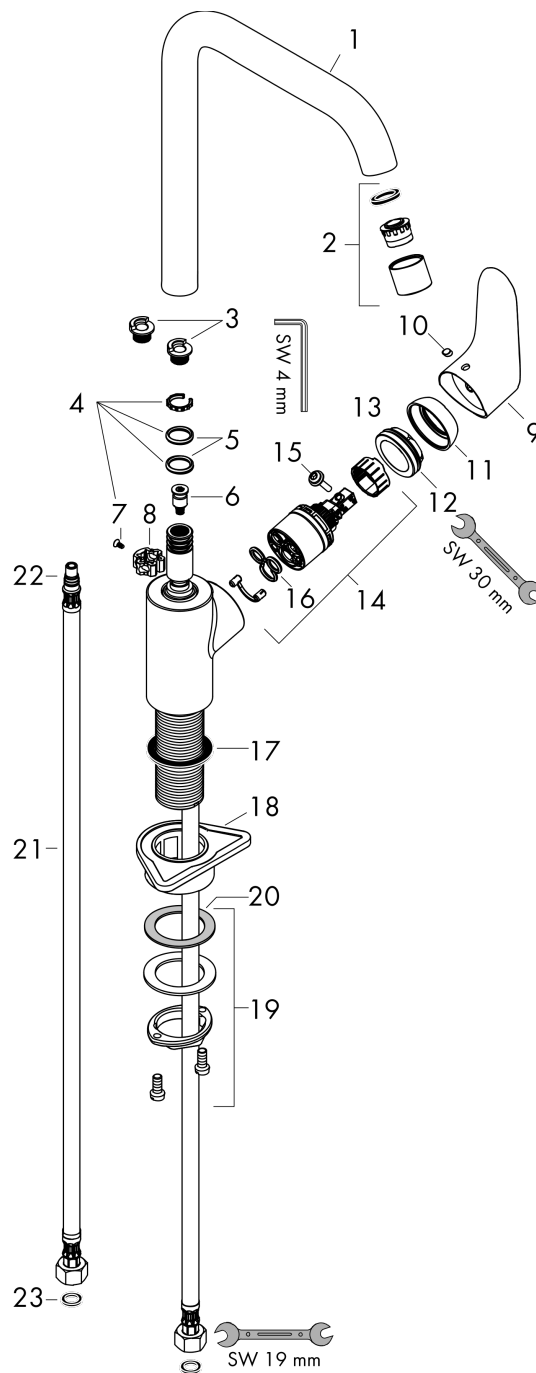

Технология

Продукт

Чертеж

График расхода воды

Focus M41

Кухонный смеситель однорычажный, 260, Eco, 1jet

Отделка из нержавеющей стали Артикулный номер: 31821800

Покомпонентное изображение

Год выпуска: >10/19

Focus M41**Кухонный смеситель однорычажный, 260, Eco, 1jet**

Отделка из нержавеющей стали Артикулный номер: **31821800**

**Перечень запасных частей**

Год выпуска: >10/19

| Позиция | Описание | Артикулный номер | PC | PU |
|---------|-------------------------------------|------------------|----|----|
| 1 | spout cpl. | 95822800 | - | 1 |
| 2 | aerator laminar M22x1 (15 l/min) | 95967800 | - | 1 |
| 3 | set of locating rings (110° / 150°) | 98486000 | - | 1 |
| 4 | sealing set | 92646000 | - | 1 |
| 5 | O-Ring 14x2,5 | 98189000 | - | 1 |
| 6 | service unit | 93507000 | - | 1 |
| 7 | screw | 97662000 | - | 1 |
| 8 | axialring | 97558000 | - | 1 |
| 9 | handle | 98532800 | - | 1 |
| 10 | screw cover | 96338000 | - | 1 |
| 11 | flange | 95498800 | - | 1 |
| 12 | nut | 97209000 | - | 1 |
| 13 | O-Ring 32x2 | 98193000 | - | 1 |
| 14 | cartridge, assy | 95646001 | - | 1 |
| 15 | locking screw for handle | 95140000 | - | 1 |
| 16 | seal | 95008000 | - | 1 |
| 17 | flat seal | 98749000 | - | 1 |
| 18 | support | 97523000 | - | 1 |
| 19 | fixing set (Ø 34) | 95049000 | - | 1 |
| 20 | lever collar | 97548000 | - | 1 |
| 21 | connection hose 900 mm M8x0,75 G3/8 | 98758000 | - | 1 |
| 22 | O-ring 7x1,5 | 98422000 | - | 1 |
| 23 | sealing set | 95581000 | - | 1 |
| a | Grease | 90920000 | - | 1 |