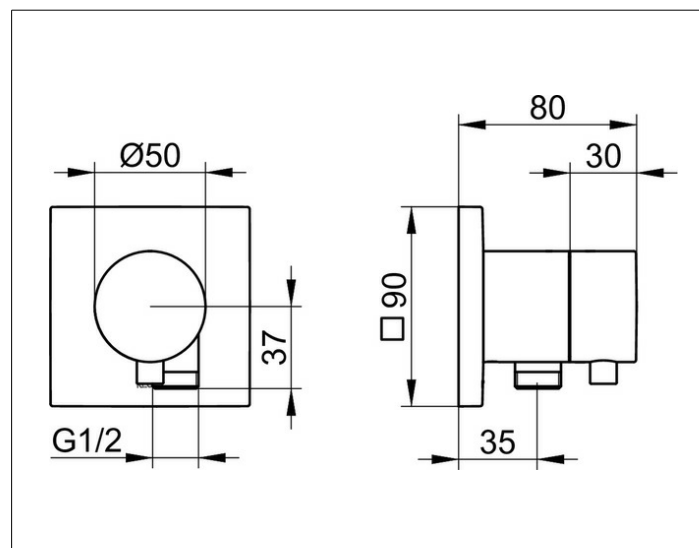

## IXMO

59556011102 Встраиваемый переключатель на 2 потребителя с выводом для шланга DN 15

## ОПИСАНИЕ ИЗДЕЛИЯ

Наружный комплект состоит из: ручки, гильзы, розетки (квадратной) и вентиля переключателя, с обратным клапаном, подходит к внутренней функциональной части арт. 59556 000170

## СПЕЦИФИКАЦИИ

KEUCO IXMO 2-way diverter valve with wall outlet for shower hose DN 15, 59556011102 chrome-plated 2-way diverter valve, IXMO Comfort lever with square rosette, freely positionable, with backflow preventer, installation depth 80 - 110 mm, with adjustment facilities whilst assembling for handle and rosette, with hose connection G1/2 inch, rosette 90 x 90 mm, 10 mm thick, total depth 80 mm, set complete with: handle, sleeve, rosette (square) and diverter valve, suitable for rough part no. 59556000170