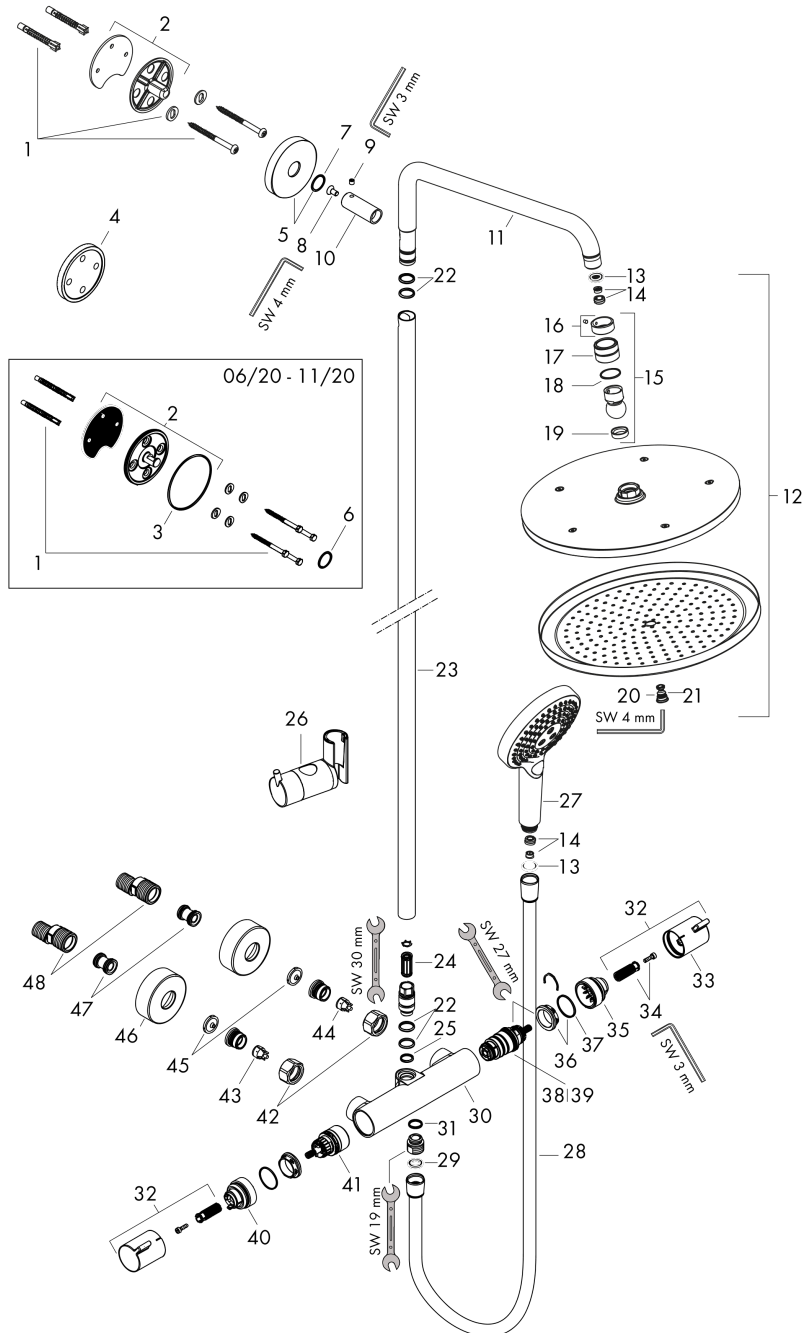

Пример монтажа

Croma Select S
Showerpipe 280 1jet EcoSmart 9 л/мин с термостатом и ручным душем Raindance Select S
120 3jet

Поверхность: **Матовый черный хром** Артикульный номер: **26891340**

Покомпонентное изображение

Год выпуска: >06/20

Croma Select S**Showerpipe 280 1jet EcoSmart 9 л/мин с термостатом и ручным душем Raindance Select S 120 3jet**Поверхность: **Матовый черный хром** Артикульный номер: **26891340****Перечень запасных частей**

Год выпуска: >06/20

Позиция	Описание	Артикульный номер	PC	PU
1	mounting set	98716000	-	1
2	wall flange	95688000	-	1
3	O-Ring 50x2	98187000	-	1
4	tile-matching-disk 7 mm	95239340	-	1
5	escutcheon Ø 60 mm	95692340	-	1
6	O-ring 20x2	98165000	-	1
7	O-ring 20x2,5	92602000	-	1
8	screw	92137000	-	1
9	hollow set screw M6x5	98447000	-	1
10	sleeve	92166340	-	1
11	shower arm	95985340	-	1
12	head shower	26221340	-	1
13	filter packing	94246000	-	1
14	flow limiter (9 l/min)	95659000	-	1
15	ball joint	98941340	-	1
16	lock washer	98942340	-	1
17	nut	97958340	-	1
18	lever collar	97536000	-	1
19	seal	97606000	-	1
20	air jet (Eco)	95795340	-	1
21	O-ring 7x2	98419000	-	1
22	O-ring 15x2,5	98131000	-	1
23	pipe 1030 mm	95915340	-	1
24	noise reduction	95009000	-	1
25	O-ring 12x2,25	98382000	-	1
26	support, assy	97651340	-	1
27	handshower	26531340	-	1
28	shower hose Isiflex'B 1,60 m	28276340	-	1
29	seal	98058000	-	1
30	Thermostat	92147340	-	1
31	O-ring 14x2	98129000	-	1
32	handle	95836340	-	1
33	pushbutton	92848340	-	1
34	handle fixing set	95843000	-	1
35	safety set	95839000	-	1
36	nut	98913000	-	1
37	O-ring 26x1,5	98390000	-	1
38	thermostat cartridge	98282000	-	1
39	cartridge for exchanged connections	92373000	-	1
40	stop ring for flow control	95927000	-	1
41	shut off unit with selector	98283000	-	1