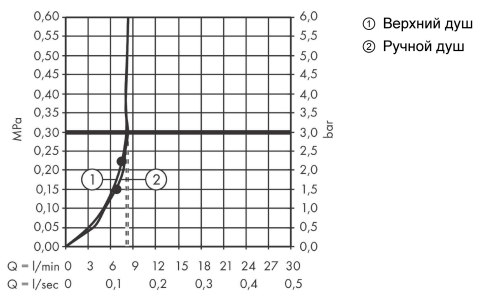

Чертеж

График расхода воды

Croma Select S

Showerpipe 280 1jet EcoSmart 9 л/мин с термостатом и ручным душем Raindance Select S 120 3jet

Поверхность: **Матовый черный хром** Артикульный номер: **26891340**