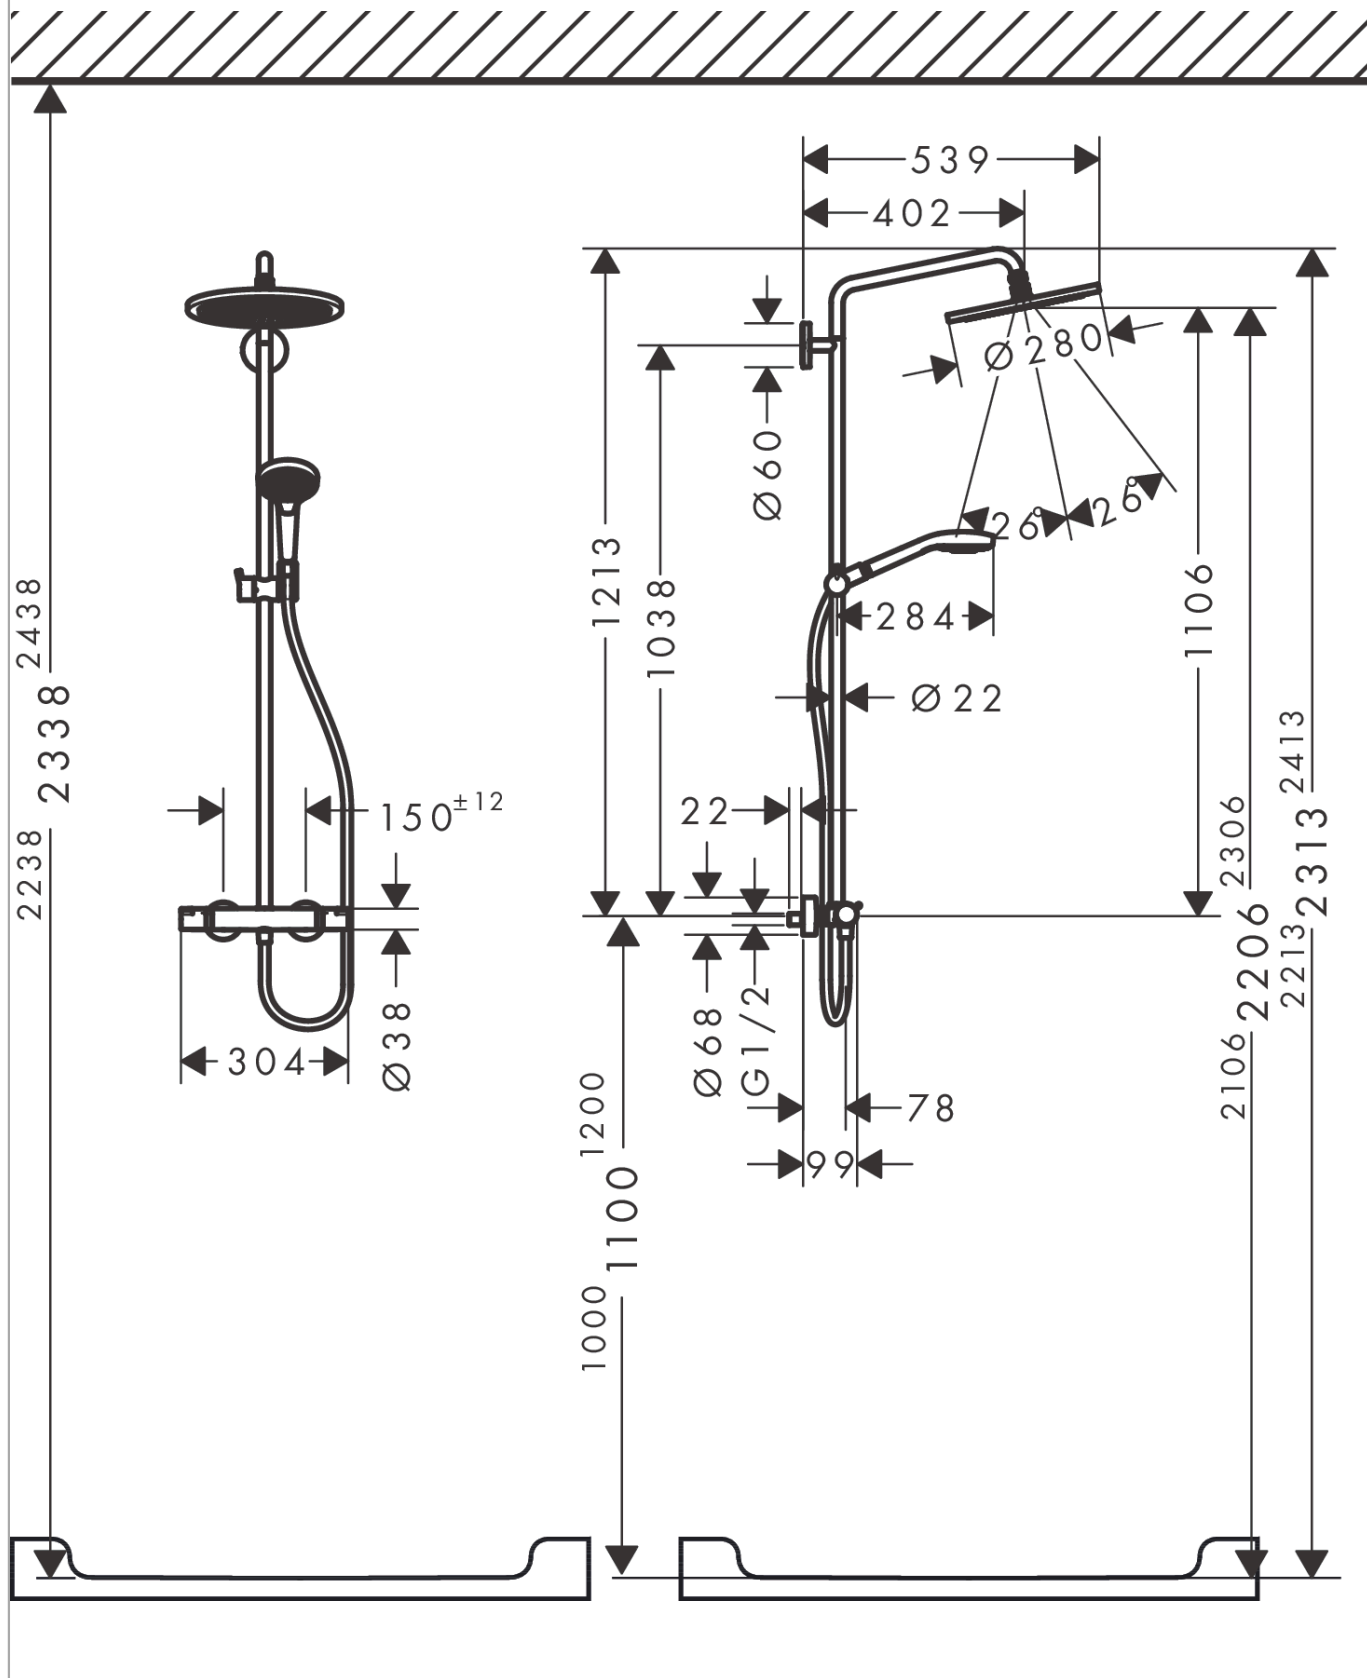

Croma Select S

Showerpipe 280 1jet EcoSmart 9 л/мин с термостатом и ручным душем Raindance Select S 120 3jet

Поверхность: **Матовый черный хром**   Артикульный номер: **26891340**

Пример монтажа