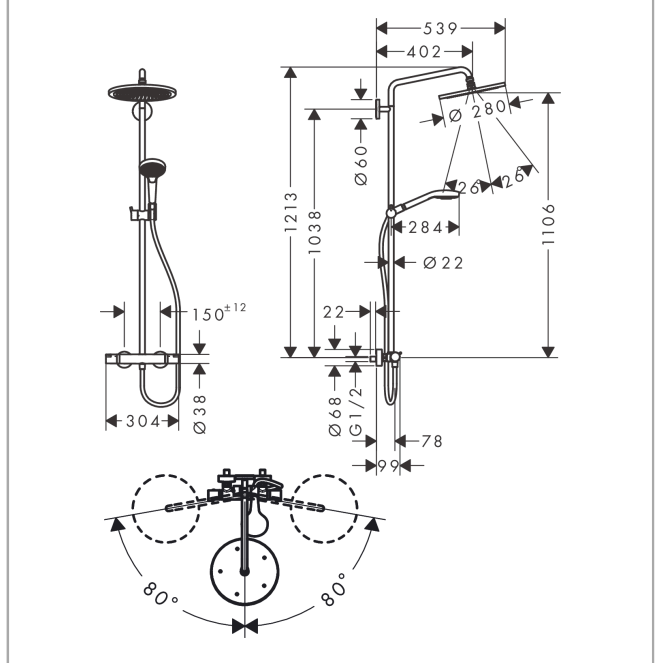

Croma Select S
Showerpipe 280 1jet EcoSmart 9 л/мин с термостатом и ручным душем Raindance Select S
120 3jet

Поверхность: Матовый черный хром   Артикульный номер: 26891340

Продукт

Чертеж

График расхода воды