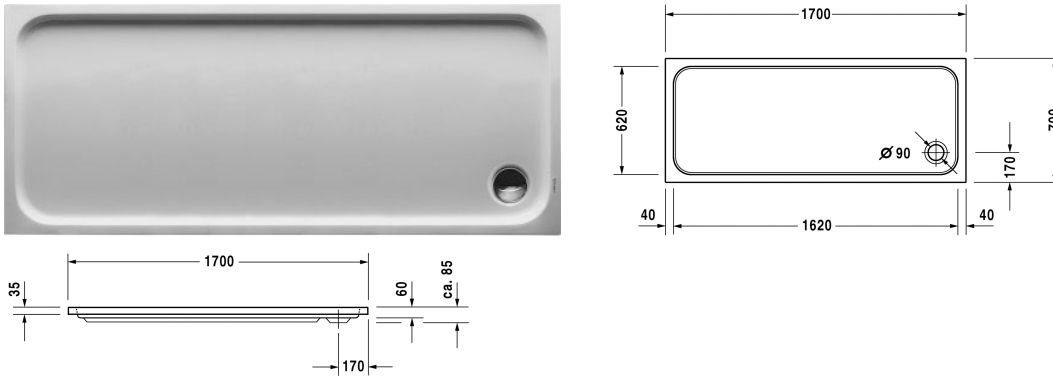

**D-Code Душевой поддон # 720096000000000 / 7200960000000001**

| < 1700 мм > |

Душевой поддон	Размеры	Вес	Номер заказа
прямоугольный вариант, сантехнический акрил, 85 мм			
<b>Цвета</b>			
00 Белый Alpin			
<b>Вариант</b>			
Душевой поддон	1700 x 700 мм	27,500 кг	7200960000000000
Душевой поддон с Antislip	1700 x 700 мм	27,500 кг	7200960000000001
<b>Принадлежности для душевого поддона</b>			
Комплект звукоизоляции для поддонов из акрила В составе: анкеры для душевых поддонов со звукоизоляцией, ножки для душа со звукоизоляцией, битумные маты, настенный профиль			791369
Опора для поддона для # 720096			791454
Выпуск для душевого поддона хром			791260
Ножки с боковой длиной ≥ 1500 мм			790158
Звукоизоляционный профиль для поглощения шума, Длина: 3300 мм			790126
Анкер для ванны для монтажа и опоры ванн и душевых поддонов D-code, 3 штуки			790125

Все чертежи содержат необходимые размеры с соблюдением стандартных допусков. Они указаны в мм и не являются обязательными. Точные размеры, в частности для монтажа по индивидуальному заказу, можно получить только по готовому изделию.