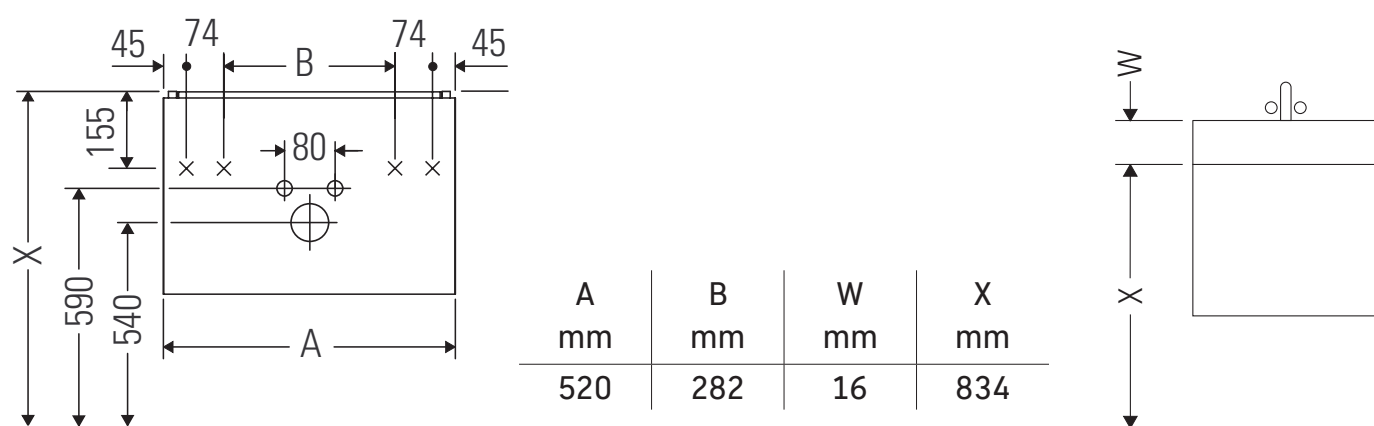

L-Cube

LC 6304

Инструкция по монтажу

Viu # 234453

Указания по применению

Серия мебели для ванной комнаты соответствует действующим нормам и директивам на момент поставки и сконструирована для использования в ванных комнатах. Непосредственное орошение водой, например, во время мытья под душем следует избегать.