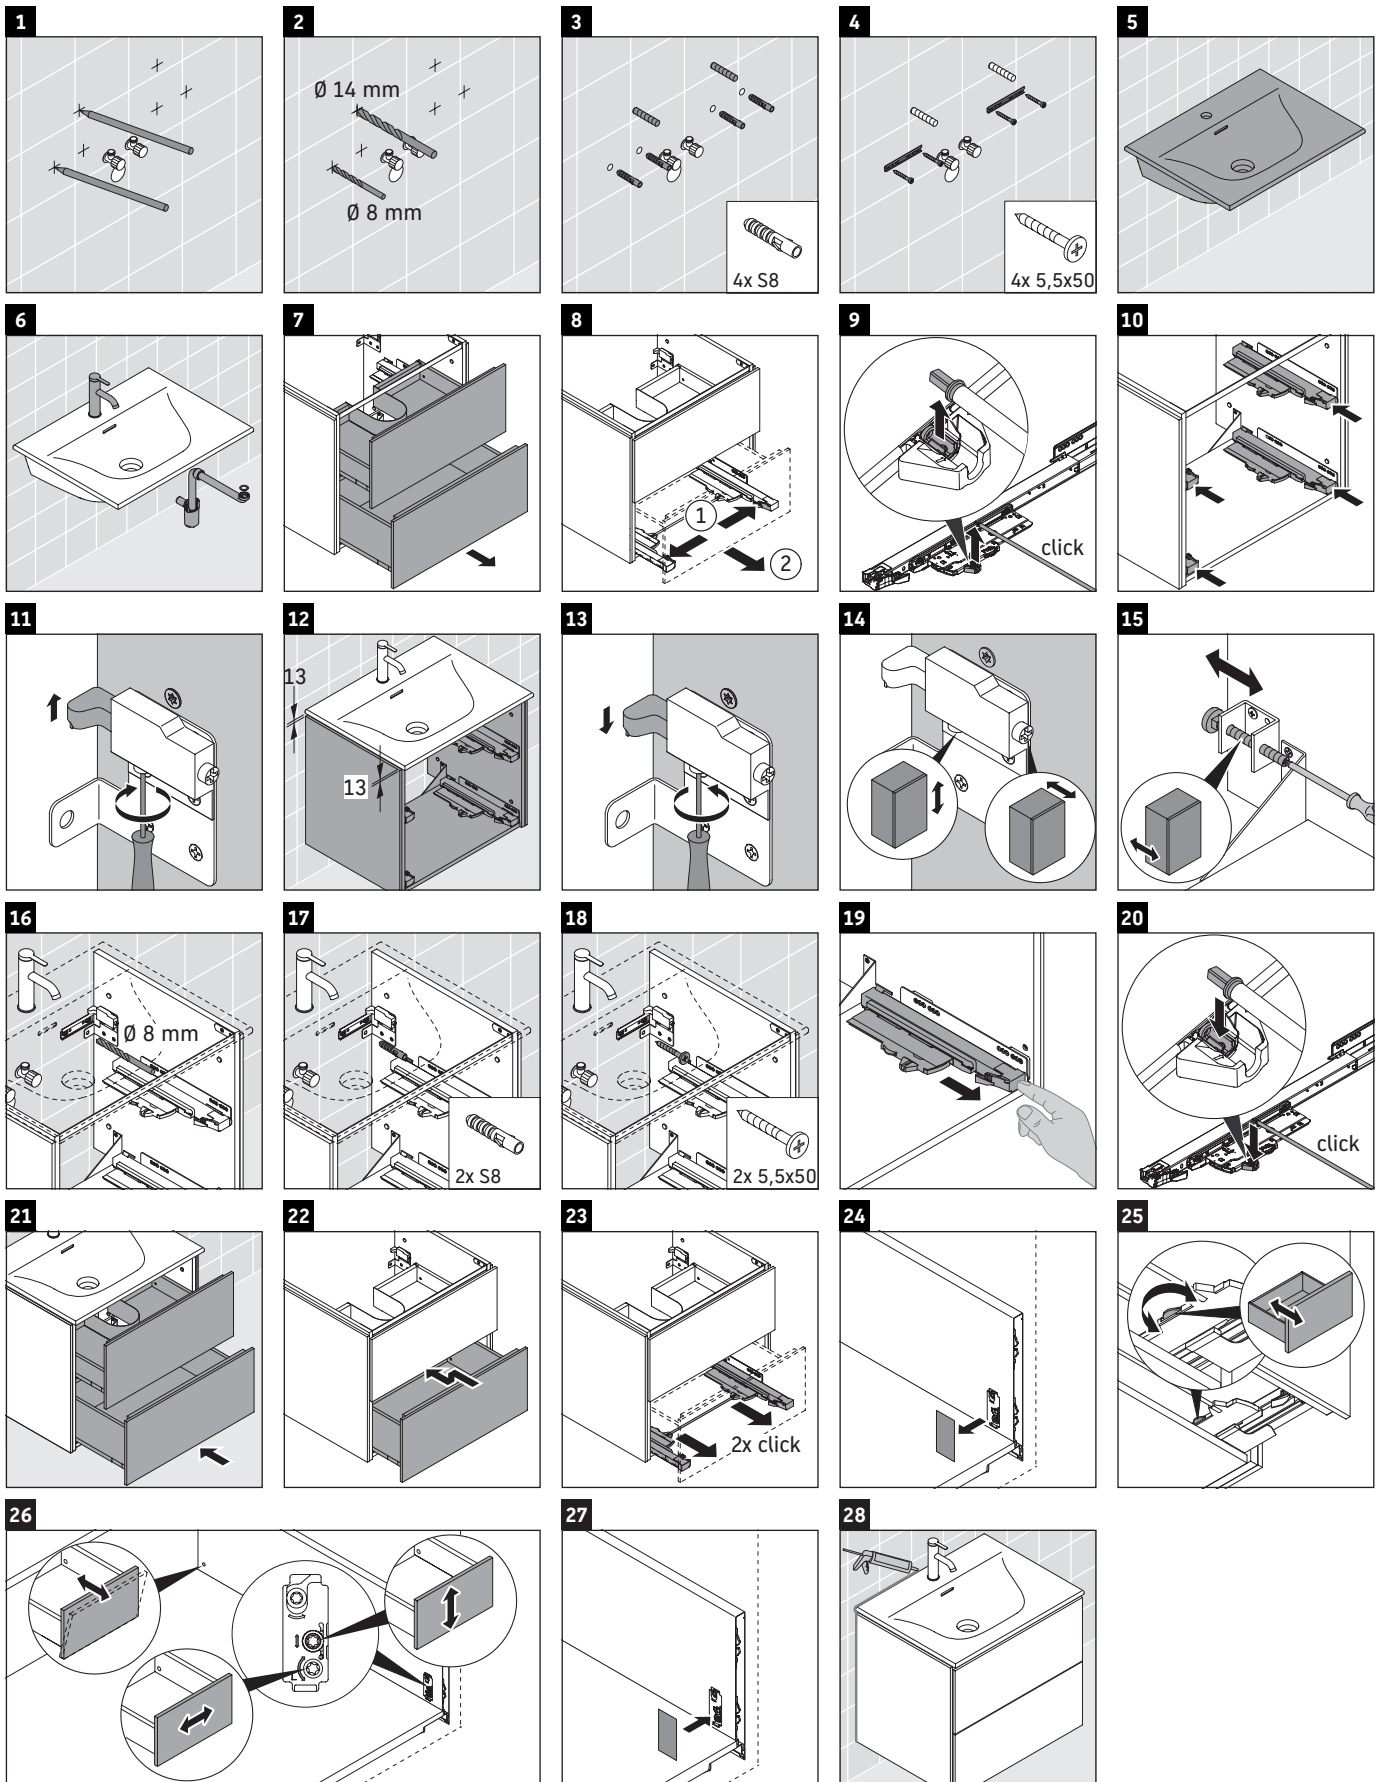

Duravit AG, Werderstr. 36, 78132 Hornberg, Germany, Phone +49 78 33 700, Fax +49 78 33 70 289, info@duravit.de, www.duravit.de