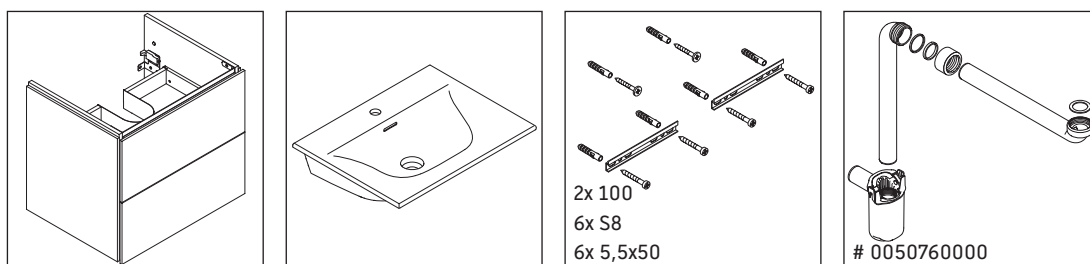

L-Cube

LC 6304

Инструкция по монтажу

Viu # 234453

Указания по применению

Серия мебели для ванной комнаты соответствует действующим нормам и директивам на момент поставки и сконструирована для использования в ванных комнатах. Непосредственное орошение водой, например, во время мытья под душем следует избегать.