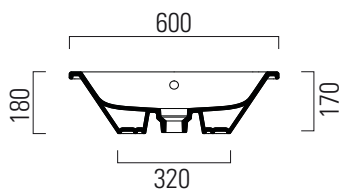

Kube X

60x37

Lavabo / Washbasin
60x37 cm
12 kg
5 lt

Lavabo con foro troppopieno predisposto per rubinetteria da parete o su piano. Installazione ad incasso.

Washbasin with overflow predisposed for tap fittings from wall or on countertop structure. Built-in installation.

Colori - Colours	Codici - Codes	Fori - Tapholes
○ Bianco lucido - White glossy	895311	

Taglio sul mobile installazione incasso
Furniture's cut built-in installation