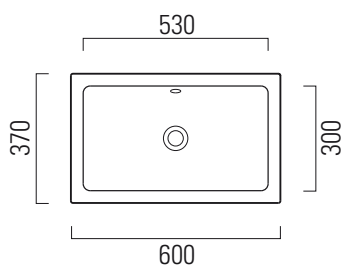

Kube X

60x37

Lavabo / Washbasin
60x37 cm
12 kg
5 lt

Lavabo con foro troppopieno predisposto per rubinetteria da parete o su piano. Installazione ad incasso.

Washbasin with overflow predisposed for tap fittings from wall or on countertop structure. Built-in installation.

Colori - Colours	Codici - Codes	Fori - Tapholes
○ Bianco lucido - White glossy	895311	

Taglio sul mobile installazione incasso
Furniture's cut built-in installation