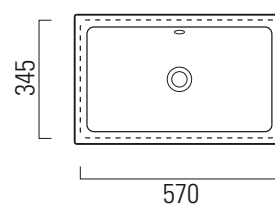

Kube X

60x37

Lavabo / Washbasin
60x37 cm
12 kg
5 lt

Lavabo con foro troppopieno predisposto per rubinetteria da parete o su piano. Installazione ad incasso.

Washbasin with overflow predisposed for tap fittings from wall or on countertop structure. Built-in installation.

Colori - Colours	Codici - Codes	Fori - Tapholes
○ Bianco lucido - White glossy	895311	

Taglio sul mobile installazione incasso
Furniture's cut built-in installation