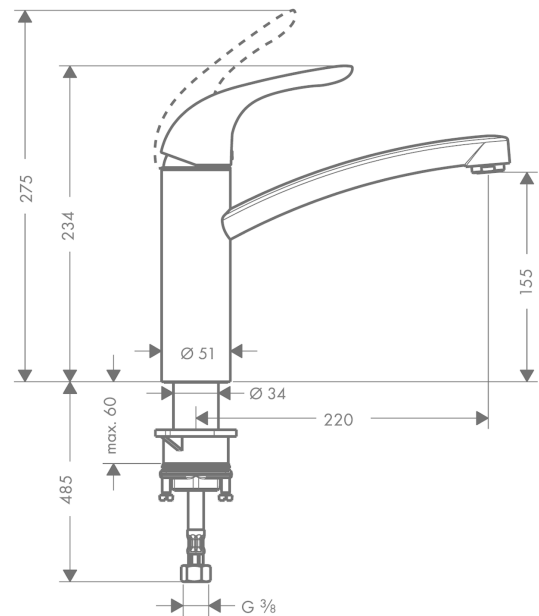

Focus E

Focus E 160 Кухонный смеситель, однорычажный

Поверхности : **хром** Артикульный номер: **31780000**

Описание

Характеристики

- ComfortZone 160
- угол поворота излива: 360°
- обычная струя
- расход воды 12 л/мин
- керамический узел смешивания
- соединительные шланги G 3/8
- подходит для проточных водонагревателей
- класс шума: I
- класс расхода воды: A

Технология

Продукт

Чертеж

График расхода воды