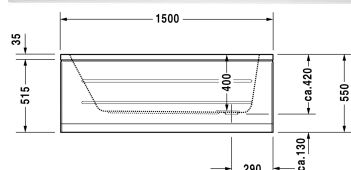

D-Code Ванна # 700095000000000

| < 1500 мм > |

Ванна	Размеры	Вес	Номер заказа
прямоугольный вариант, с одним наклоном для спины, выпуск в зоне ног, санитарный акрил, Полезный объем 95 л			
Цвета			
00 Белый Alpin			
Вариант			
встраиваемая версия, Базовая модель	1500 x 750 мм	17,500 кг	700095000000000
Подходящая настройка			
Поручень для ванны хром			792804
Соответствующая продукция			
Опора из стиропора для ванны для # 700095,			790469
Панель боковая правая, для ванн D-Code, *, 750 мм,			701032
Панель фронтальный вариант, для ванн D-Code, *, 1500 мм,			701025
Панель боковая левая, для ванн D-Code, *, 750 мм,			701036
Анкер для ванны для монтажа и опоры ванн и душевых поддонов D-code, 3 штуки,			790125
Слив и перелив хром, для ванн D-Code с боковым выпуском, диаметр выпуска 52 мм, длина шланга в метал. оплетке 530 мм,			790225
Звукоизоляционный профиль для D-Code, для поглощения шума, Длина: 3300 мм,			790126

D-Code Ванна # 700095000000000

|< 1500 мм >|

Ножки для ванн и душевых поддонов D-Code, с боковой длиной > 1000 мм, регулировка по высоте от 115 до 180 мм, регулировка по высоте 135 - 165 мм с комплектом звукоизоляции для душевых поддонов, 2 штуки,	790127
Комплект звукоизоляции для ванн из акрила ****, В составе: анкера для ванн со звукоизоляцией, битумные маты, настенный профиль,	791368

Все чертежи содержат необходимые размеры с соблюдением стандартных допусков. Они указаны в мм и не являются обязательными. Точные размеры, в частности для монтажа по индивидуальному заказу, можно получить только по готовому изделию.