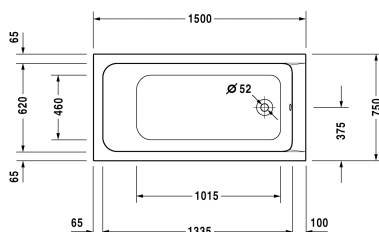

D-Code Ванна # 700095000000000

| < 1500 мм > |

Ванна	Размеры	Вес	Номер заказа
прямоугольный вариант, с одним наклоном для спины, выпуск в зоне ног, санитарный акрил, Полезный объем 95 л			
Цвета			
00 Белый Alpin			
Вариант			
встраиваемая версия, Базовая модель	1500 x 750 мм	17,500 кг	700095000000000
Подходящая настройка			
Поручень для ванны хром			792804
Соответствующая продукция			
Опора из стиропора для ванны для # 700095,			790469
Панель боковая правая, для ванн D-Code, *, 750 мм,			701032
Панель фронтальный вариант, для ванн D-Code, *, 1500 мм,			701025
Панель боковая левая, для ванн D-Code, *, 750 мм,			701036
Анкер для ванны для монтажа и опоры ванн и душевых поддонов D-code, 3 штуки,			790125
Слив и перелив хром, для ванн D-Code с боковым выпуском, диаметр выпуска 52 мм, длина шланга в метал. оплетке 530 мм,			790225
Звукоизоляционный профиль для D-Code, для поглощения шума, Длина: 3300 мм,			790126

D-Code Ванна # 700095000000000

|< 1500 мм >|

Ножки для ванн и душевых поддонов D-Code, с боковой длиной > 1000 мм, регулировка по высоте от 115 до 180 мм, регулировка по высоте 135 - 165 мм с комплектом звукоизоляции для душевых поддонов, 2 штуки,	790127
Комплект звукоизоляции для ванн из акрила ****, В составе: анкера для ванн со звукоизоляцией, битумные маты, настенный профиль,	791368

Все чертежи содержат необходимые размеры с соблюдением стандартных допусков. Они указаны в мм и не являются обязательными. Точные размеры, в частности для монтажа по индивидуальному заказу, можно получить только по готовому изделию.