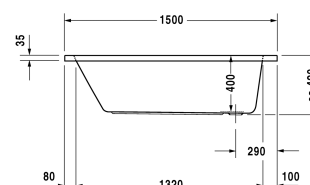

D-Code Ванна # 700095000000000

| < 1500 мм > |

Ванна	Размеры	Вес	Номер заказа
прямоугольный вариант, с одним наклоном для спины, выпуск в зоне ног, санитарный акрил, Полезный объем 95 л			
Цвета			
00 Белый Alpin			
Вариант			
встраиваемая версия, Базовая модель	1500 x 750 мм	17,500 кг	700095000000000
Подходящая настройка			
Поручень для ванны хром			792804
Соответствующая продукция			
Опора из стиропора для ванны для # 700095,			790469
Панель боковая правая, для ванн D-Code, *, 750 мм,			701032
Панель фронтальный вариант, для ванн D-Code, *, 1500 мм,			701025
Панель боковая левая, для ванн D-Code, *, 750 мм,			701036
Анкер для ванны для монтажа и опоры ванн и душевых поддонов D-code, 3 штуки,			790125
Слив и перелив хром, для ванн D-Code с боковым выпуском, диаметр выпуска 52 мм, длина шланга в метал. оплетке 530 мм,			790225
Звукоизоляционный профиль для D-Code, для поглощения шума, Длина: 3300 мм,			790126

D-Code Ванна # 700095000000000

|< 1500 мм >|

Ножки для ванн и душевых поддонов D-Code, с боковой длиной > 1000 мм, регулировка по высоте от 115 до 180 мм, регулировка по высоте 135 - 165 мм с комплектом звукоизоляции для душевых поддонов, 2 штуки,	790127
Комплект звукоизоляции для ванн из акрила ****, В составе: анкера для ванн со звукоизоляцией, битумные маты, настенный профиль,	791368

Все чертежи содержат необходимые размеры с соблюдением стандартных допусков. Они указаны в мм и не являются обязательными. Точные размеры, в частности для монтажа по индивидуальному заказу, можно получить только по готовому изделию.