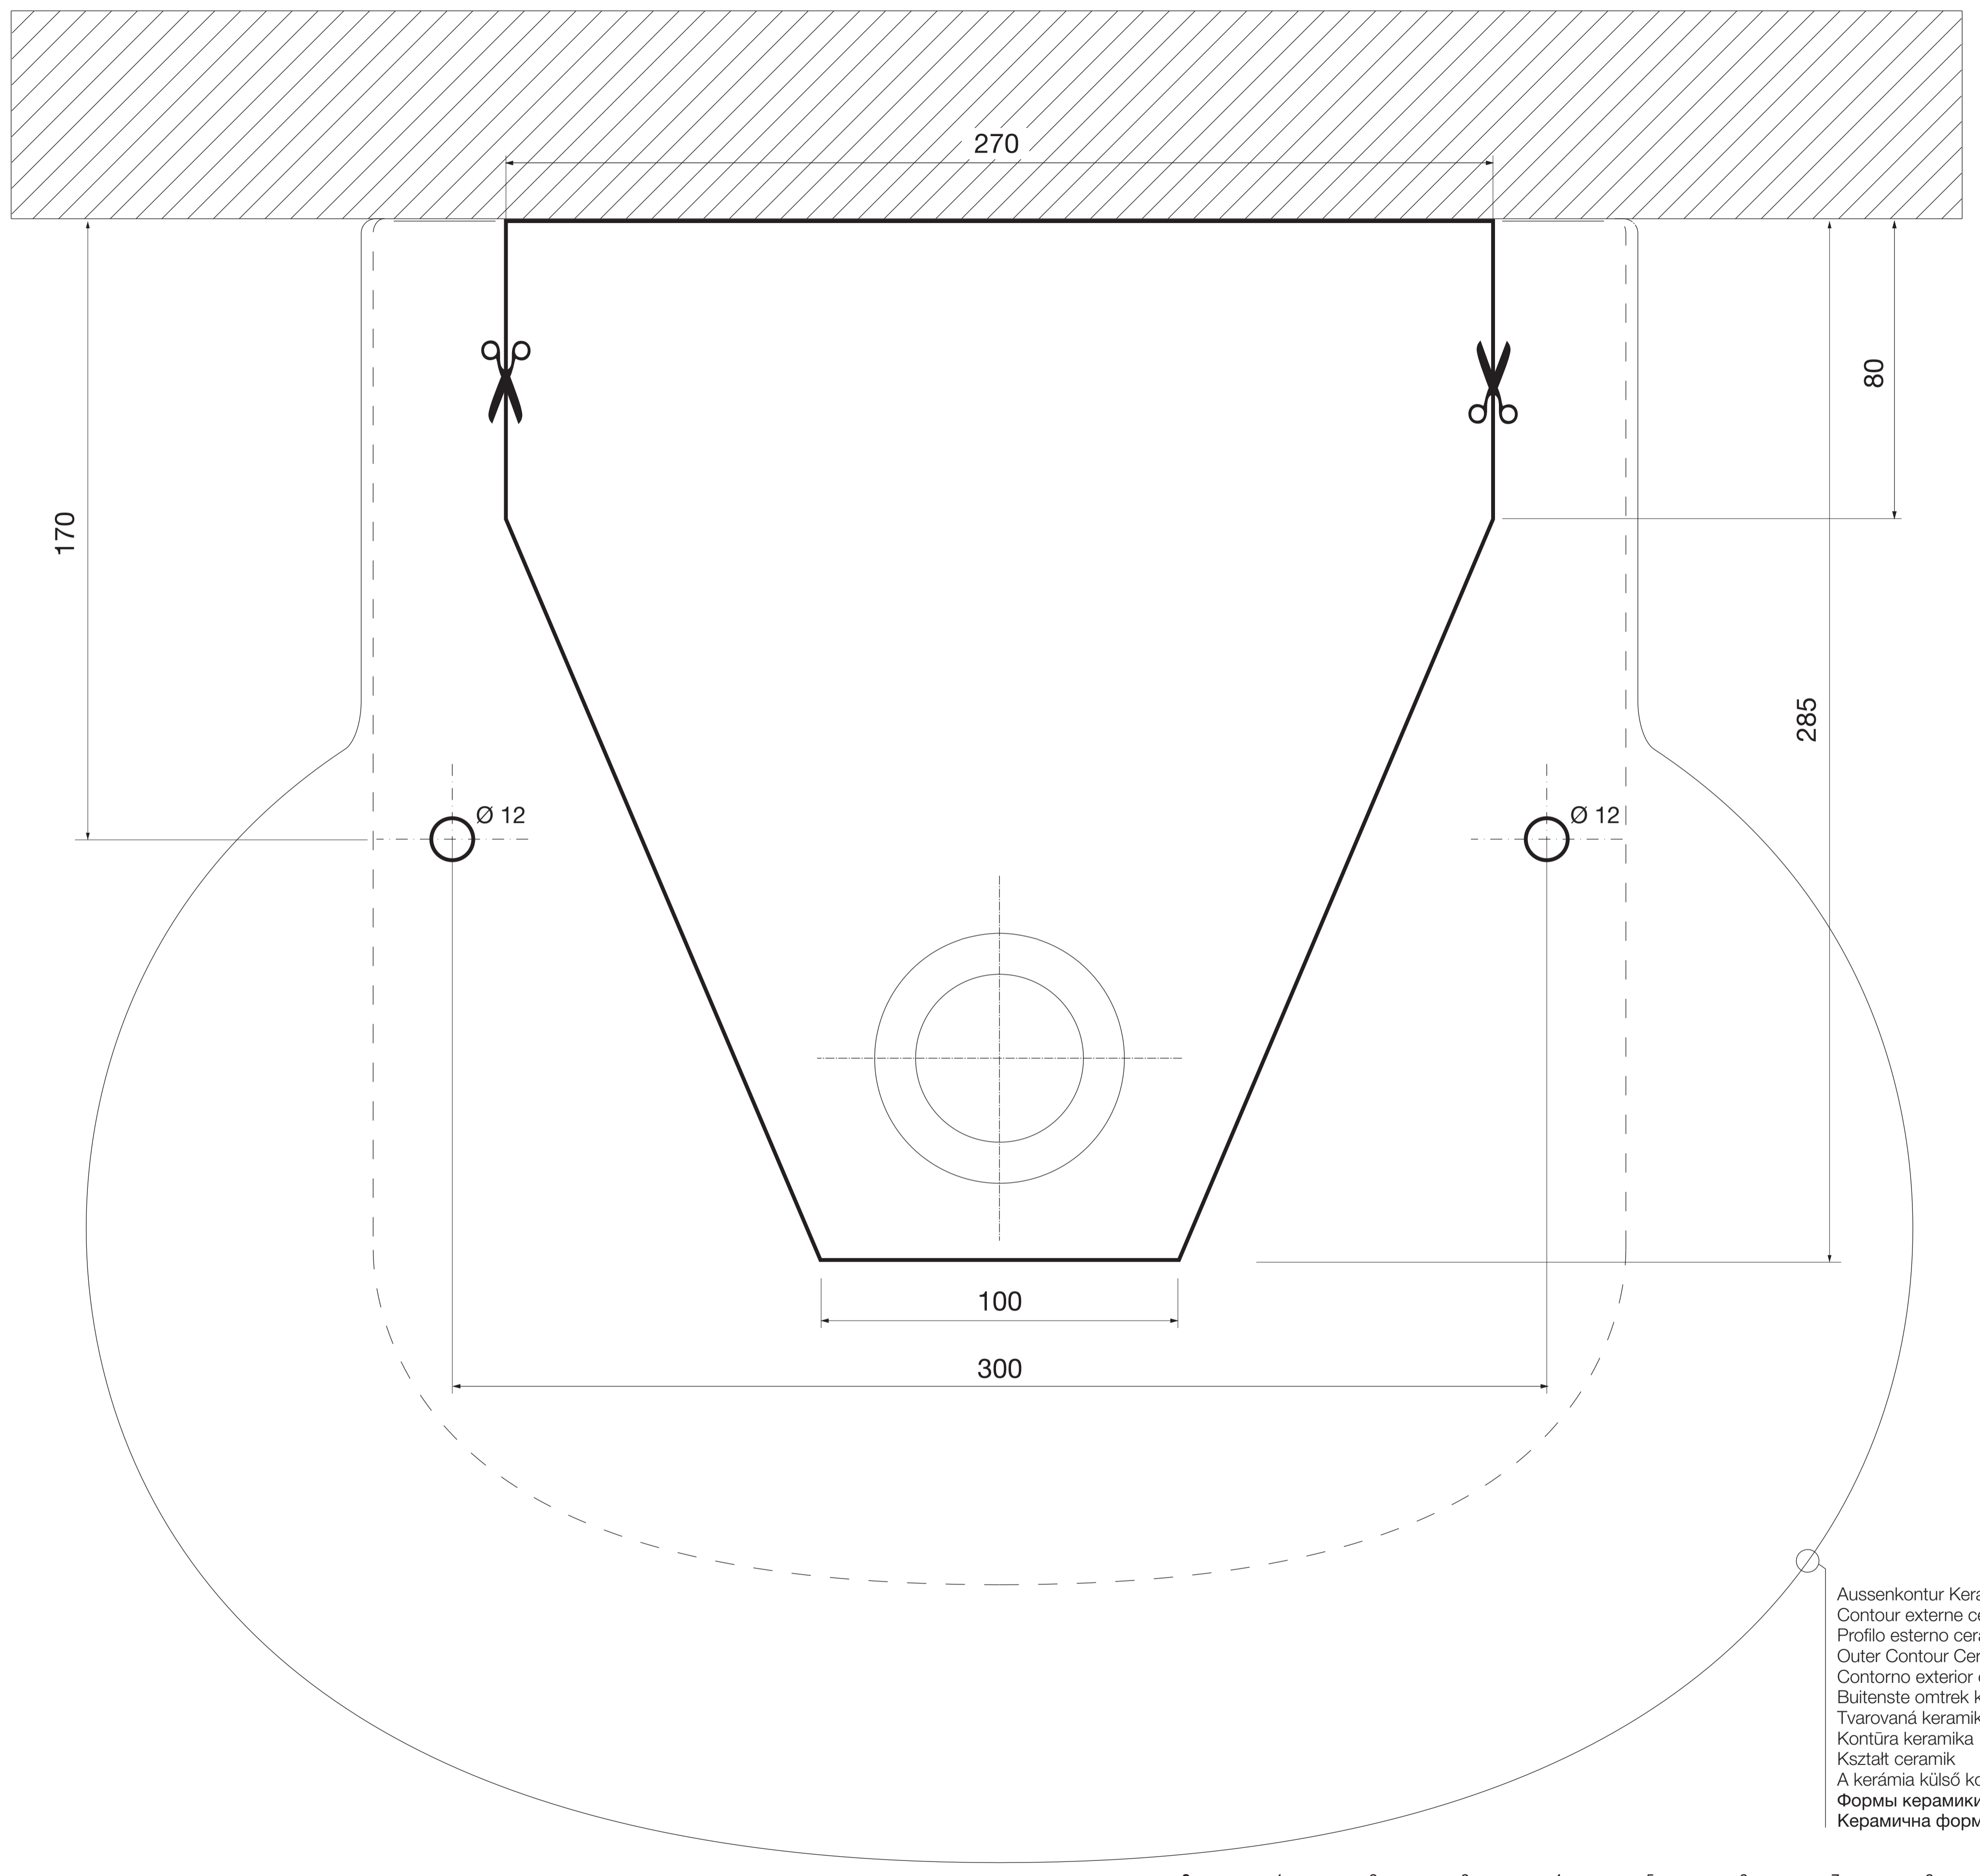

LAUFEN

06.02.2019 / 8.9485.0.LCH

Aussenkontur Keramik
Contour externe ceramique
Profilo esterno ceramica
Outer Contour Ceramic
Contorno exterior cerámica
Buitenste omtrek keramiek
Tvarovaná keramika
Kontúra keramika
Kształt ceramik
A kerámia külső kontúrja
Формы керамики
Керамична форма

orne - devant - davanti - front - delante - voorzijde - předek
priekis - przód - elől
передняя часть - предна част