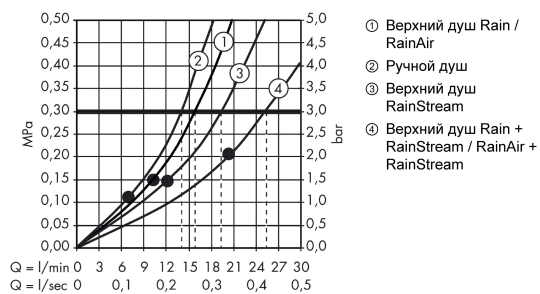

Технология

Награды за дизайн

Raindance Select E
Showerpipe 300 3jet c ShowerTablet Select 300
 Поверхности : **хром** Артикульный номер: **27127000**

Продукт

Чертеж

График расхода воды

Raindance Select E
Showerpipe 300 3jet c ShowerTablet Select 300
 Поверхности : **хром** Артикульный номер: **27127000**