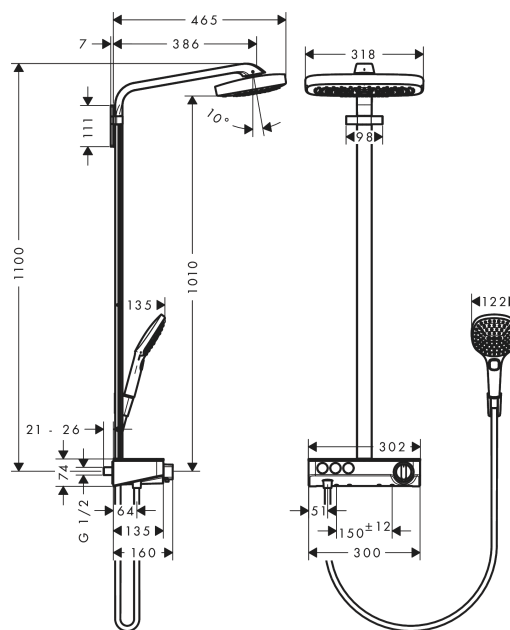

Raindance Select E Showerpipe 300 3jet с ShowerTablet Select 300
 Поверхности : **хром** Артикульный номер: **27127000**

Описание

Характеристики

- состоит из: верхний душ, ручной душ, термостат для душа, штанга для душа, держатель для душа
- верхний душ Raindance Select E 300 3jet
- размер душевого диска: 300 x 190 мм
- тип струи: RainAir, Rain, RainStream
- удобное переключение типов струи с помощью кнопки Select
- поверхность душевого диска: хром или белый
- длина держателя для душа: 380 мм
- полочка: из безопасного стекла
- поверхность полочки: цветовой вариант -000 - зеркальное стекло; цветовой вариант -400 - белое стекло
- максимальный расход воды при 3 бар: 19 л/мин
- расход воды для струи RainAir (при 3 бар): 16 л / мин
- расход воды для струи Rain (при 3 бар): 16 л / мин
- расход воды для струи RainStream (при 3 бар): 19 л/мин
- рабочее давление: мин. 2 бар/макс. 10 бар
- термостат ShowerTablet Select 300
- изолированная подача воды
- предохранительный ограничитель при 40°C
- регулируемый ограничитель температуры горячей воды
- пользовательское управление посредством кнопки Select
- вид монтажа: внешний монтаж
- соединительная резьба G 1/2
- межосевое подключение 150 мм ± 12 мм
- для установки на соединительную резьбу G 3/4 необходимо использовать комплект адаптеров 02026000

Технология

Награды за дизайн

Raindance Select E
Showerpipe 300 3jet c ShowerTablet Select 300
 Поверхности : **хром** Артикульный номер: **27127000**

Продукт

Чертеж

График расхода воды

Raindance Select E
Showerpipe 300 3jet c ShowerTablet Select 300
 Поверхности : **хром** Артикульный номер: **27127000**