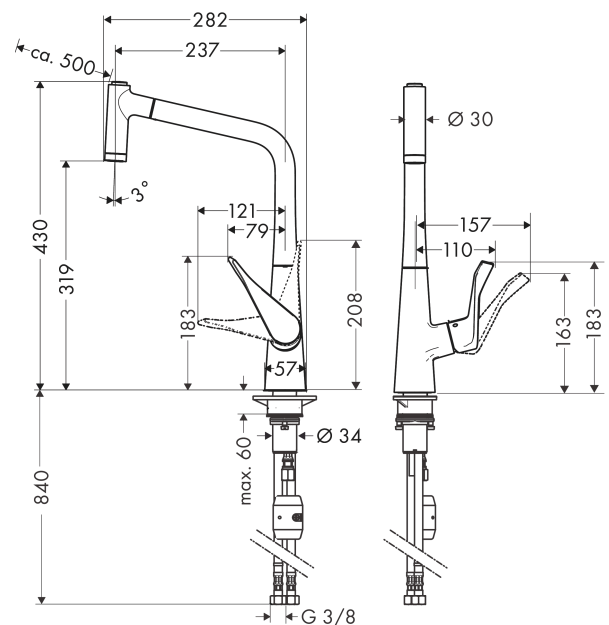

Metris M71

Кухонный смеситель однорычажный, 320, Есо, с вытяжным душем, 2jet

Поверхность: хром Артикул номер: 14780000

Описание

Характеристики

- ComfortZone 320
- диапазон поворота регулировка на 2 уровня, на 110° или 150°
- ламинарная струя, душевая струя
- фиксируемая душевая струя, автоматическое переключение струи в исходный режим закрытием смесителя
- магнитная система крепления душа MagFit
- душевой шланг Quick-Connect
- максимальный объем расхода воды при 3 барах: 5,8 л/мин
- керамический узел смешивания
- соединения G 3/8
- регулируемое ограничение температуры
- встроенный клапан обратного тока воды
- подходит для проточных водонагревателей
- длина удлинения До 50 см

Технология

Продукт

Чертеж