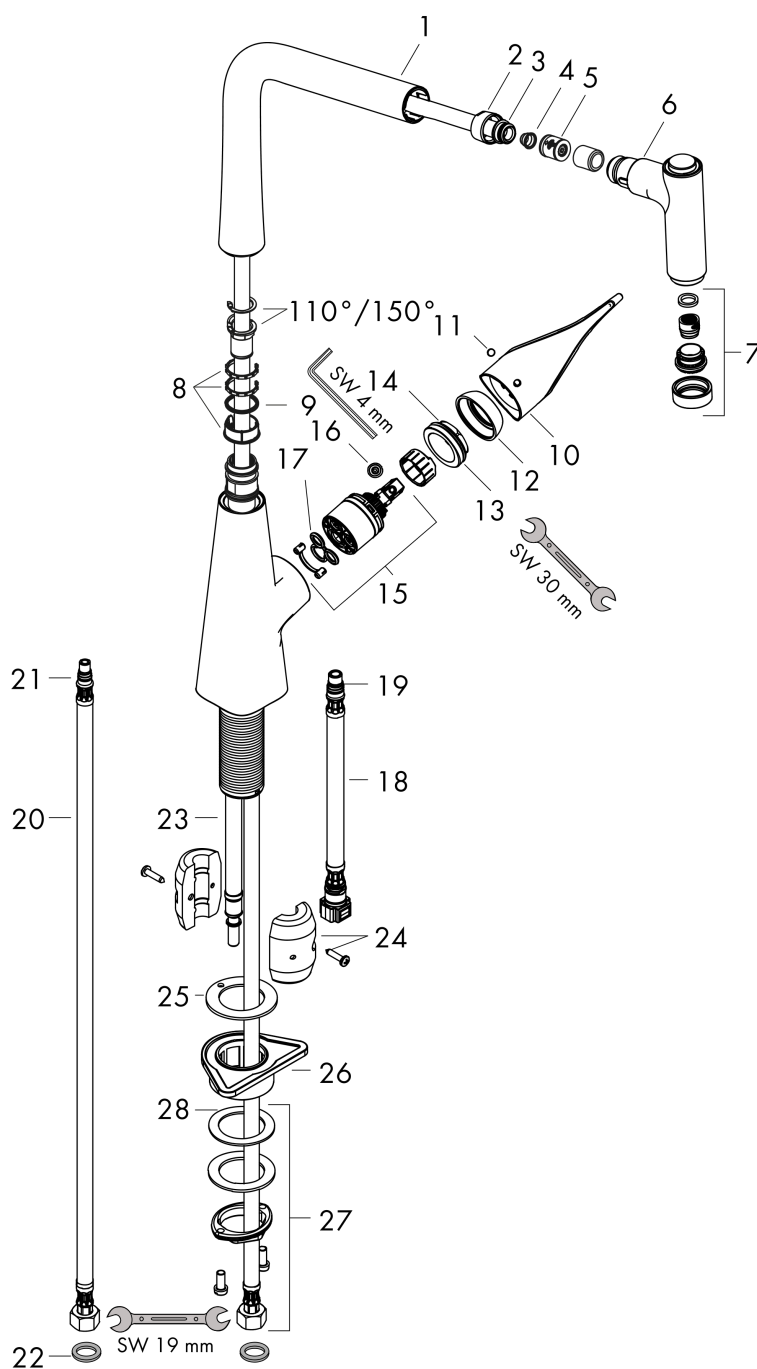

Технология

Продукт

Чертеж

Metris M71

Кухонный смеситель однорычажный, 320, Есо, с вытяжным душем, 2jet

Поверхность: **хром** Артикульный номер: **14780000**

График расхода воды

Metris M71

Кухонный смеситель однорычажный, 320, Есо, с вытяжным душем, 2jet

Поверхность: хром Артикул номер: 14780000

Покомпонентное изображение

Год выпуска: >10/19

Metris M71**Кухонный смеситель однорычажный, 320, Есо, с вытяжным душем, 2jet**Поверхность: **хром** Артикульный номер: **14780000****Перечень запасных частей**

Год выпуска: >10/19

Позиция	Описание	Артикульный номер	PC	PU
1	spout cpl.	98491000	-	1
2	nut	92755000	-	1
3	O-ring 11x2	98127000	-	1
4	filter	97735000	-	1
5	flow limiter / non return valve	95376000	-	1
6	handspray	98492019	-	1
7	spray former	92183000	-	1
8	set of lever collars	98365000	-	1
9	O-ring 21x2,5	98211000	-	1
10	handle	98455000	-	1
11	screw cover	96338000	-	1
12	flange	95498000	-	1
13	nut	97209000	-	1
14	O-Ring 32x2	98193000	-	1
15	cartridge, assy	95646001	-	1
16	locking screw for handle	95140000	-	1
17	seal	95008000	-	1
18	connection hose 600 mm M10x1	95561000	-	1
19	O-ring 8x1,75	97827000	-	1
20	connection hose 900 mm M8x0,75 G3/8	96316000	-	1
21	O-ring 7x1,5	98422000	-	1
22	sealing set	95581000	-	1
23	hose 1,50 m	95507000	-	1
24	seal	92582000	-	1
25	weight	92500000	-	1
26	support	97523000	-	1
27	fixing set (Ø 34)	95049000	-	1
28	lever collar	97548000	-	1
a	set of adapters	93395000	-	1