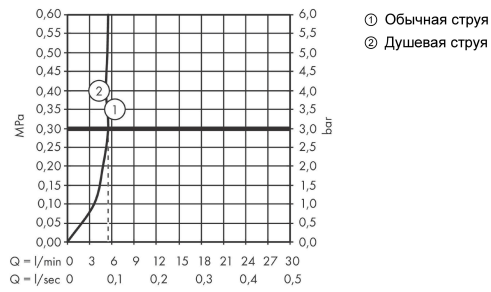

Технология

Продукт

Чертеж

Metris M71

Кухонный смеситель однорычажный, 320, Есо, с вытяжным душем, 2jet

Поверхность: **хром** Артикульный номер: **14780000**

График расхода воды

Metris M71