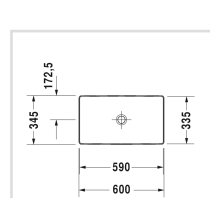

## DuraSquare Раковина

Раковина, 235560

- ↓ Инструкция по уходу
- ↓ Монтажная инструкция
- ↓ Руководство по эксплуатации
- CAD и данные по планированию

Номер артикула 235560

шлифованный вариант, без перелива, без площадки под смеситель, включая выпуск с керамической крышкой, включая крепление, 600 мм

## Размеры

600 мм