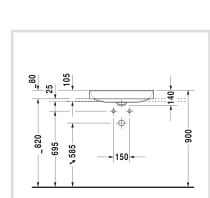

## DuraSquare Раковина

Раковина, 235560

- ↓ Инструкция по уходу
- ↓ Монтажная инструкция
- ↓ Руководство по эксплуатации
- CAD и данные по планированию

Номер артикула 235560

шлифованный вариант, без перелива, без площадки под смеситель, включая выпуск с керамической крышкой, включая крепление, 600 мм

## Размеры

600 мм