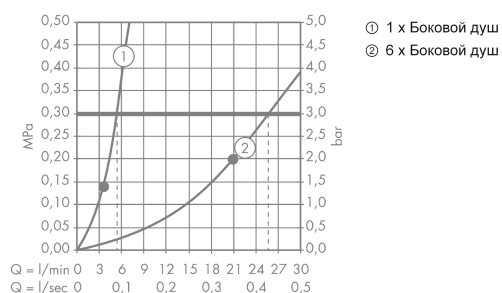

Технология

Продукт

Чертеж

График расхода воды

Расход измерен практически с помощью соответствующей арматуры (термостат/смеситель/скрытый клапан).