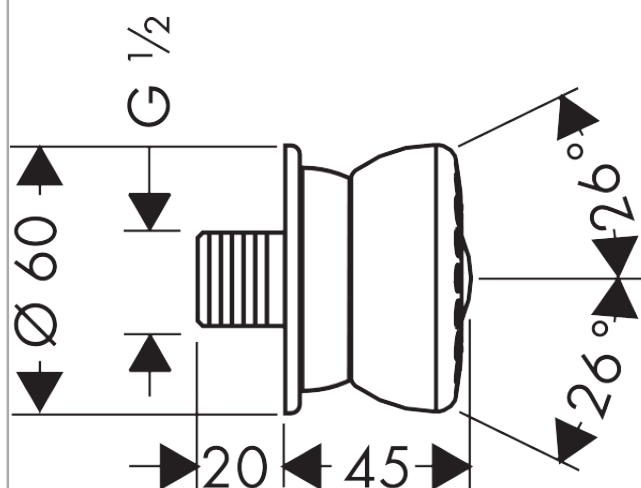

Bodyvette

Боковая форсунка 1jet stop

Поверхности : **хром** Артикульный номер: **28467000**

Описание

Характеристики

- тип струи: обычная
- розетка: круглая
- расход воды для обычной струи (при 3 бар): 6 л/мин
- серый душевой диск
- соединительная резьба: G 1/2

Технология

Продукт

Чертеж

График расхода воды

Расход измерен практически с помощью соответствующей арматуры (термостат/смеситель/скрытый клапан).