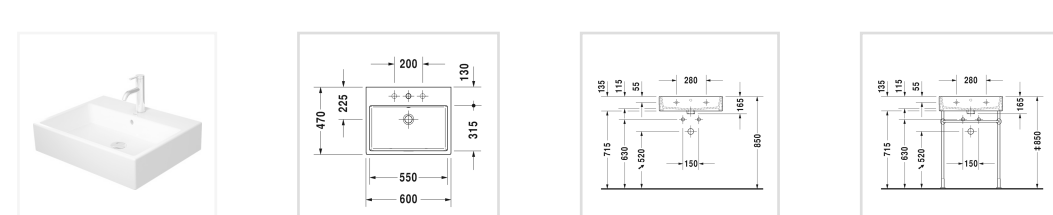

← Vero Air

Vero Air Умывальник, умывальник для мебели

[↓ Монтажная инструкция](#)
[↓ Руководство по эксплуатации](#)
[→ CAD и данные по планированию](#)

Номер артикула 235060

с плоскостью под смеситель, глазуровка снизу, 600 мм

Design by Duravit

Размеры

600 мм

Варианты

- с переливом 1 готовое отверстие под смеситель 2350600000

Также доступно с WonderGliss

Керамика, покрытая WonderGliss, будет оставаться гладкой, привлекательной и чистой в течение долгого времени

Pure geometry creates pure elegance

The Vero Air washbasins boast streamlined surfaces, small and exact radii, optimised proportions and narrow edges.

[Vero Air washbasins →](#)

Ознакомьтесь с серией

Vero Air