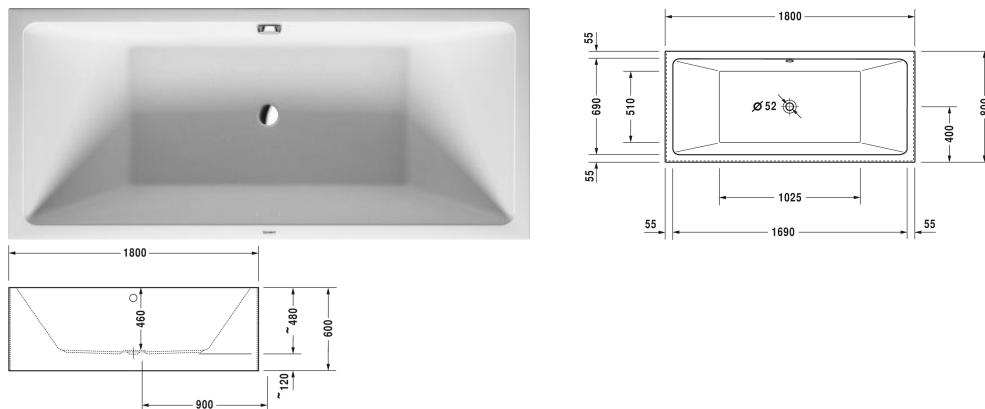

Vero Air Ванна # 700417000000000

| < 1800 мм > |

Ванна	Размеры	Вес	Номер заказа
пристенный вариант, с бесшовной акриловой панелью и рамой, с двумя наклонами для спины, сантехнический акрил, Полезный объем 217 л			
Цвета			
00 Белый Alpin			
Вариант			
Базовая модель	1800 x 800 мм	89,500 кг	700417000000000
Подходящая настройка			
LED цветная подсветка с ПДУ для ванн, (белый - 00, хром - 10)			790840
Поручень для ванны хром			792804
Соответствующая продукция			
Звукоизоляционный профиль для поглощения шума, Длина: 3300 мм,			790126
Крышка для ванны, 2 шт. 800 x 450 мм, для Darling New # 700244, Daro # 700028, D-Code # 700101, Happy D.2 # 700314, Vero # 700135, Vero Air # 700413, 700415, 700416, 700417,			791828
Крышка для ванны с вырезом для ручного душа, 2 шт. 800 x 450 мм, для Darling New # 700244, Daro # 700028, D-Code # 700101, Happy D.2 # 700314, Vero # 700135, Vero Air # 700413, 700415, 700416, 700417,			791829
Комплект слива-перелива квадратно-овальный с подачей воды снизу, хром, для ванн, с гибким выпускным шлангом, **, диаметр выпуска 52 мм, длина шланга в метал. оплетке 725 мм,			791228

Комплект слива-перелива квадратно-овальный хром, для ванн с узким бортиком, с гибким выпускным шлангом, диаметр выпуска 52 мм, длина шланга в метал. оплетке 725 мм,	791245
Комплект слива-перелива квадратно-овальный с наливом ванны, хром, *, для ванн с узким бортиком, с гибким выпускным шлангом, диаметр выпуска 52 мм, длина шланга в метал. оплетке 725 мм,	791248

Все чертежи содержат необходимые размеры с соблюдением стандартных допусков. Они указаны в мм и не являются обязательными. Точные размеры, в частности для монтажа по индивидуальному заказу, можно получить только по готовому изделию.