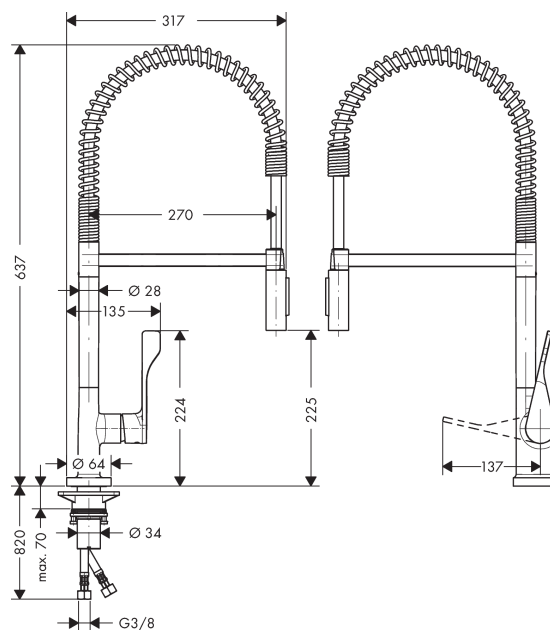

AXOR Citterio

Кухонный смеситель, однорычажный, 230, Semi-Pro

Поверхности : хром Артикульный номер: 39840000

Описание

Характеристики

- ComfortZone 230
- угол поворота излива: 360°
- обычная и душевая струя
- фиксируемая душевая струя, переключение струи в исходное положение нажатием кнопки
- максимальный расход воды при 3 бар: 9.5 л/мин
- керамический узел смешивания
- соединительные шланги G 3/8
- встроенный клапан обратного тока воды
- подходит для проточных водонагревателей

Технология

Продукт

Чертеж

График расхода воды