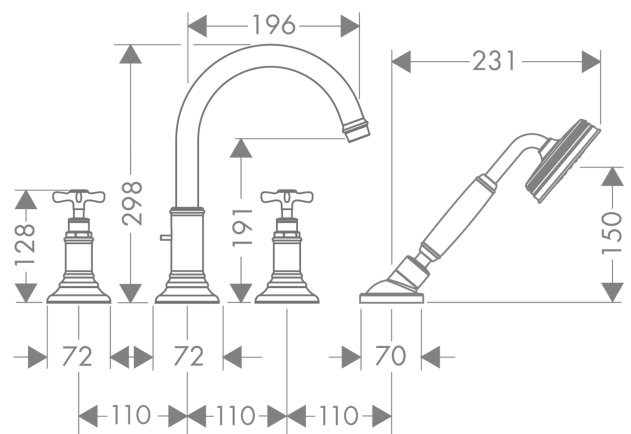

AXOR Montreux

Смеситель для ванны, на 4 отверстия, монтаж на плитку, с крестообразными рукоятками

Поверхности : **хром** Артикульный номер: **16544000**

Описание

Характеристики

- состоит из: смеситель для ванны на 3 отверстия, монтаж на плитку, ручной душ, шланг для душа, держатель для душа
- выступ 196 мм
- вид соединения: скрытая часть
- тип струи смесителя: обычная струя
- тип струи ручного душа: RainAir
- максимальное расстояние, на которое вытягивается ручной душ: 1,10 м
- расход воды при 3 барах: 22 л/мин
- керамический узел смешивания
- мин. рабочее давление 1 бар
- макс. рабочее давление: 10 бар
- нерегулируемое ограничение температуры
- клапан обратного тока воды

Технология

Продукт

Чертеж

AXOR Montreux

Смеситель для ванны, на 4 отверстия, монтаж на плитку, с крестообразными ручьями

Поверхности : хром Артикульный номер: 16544000

График расхода воды