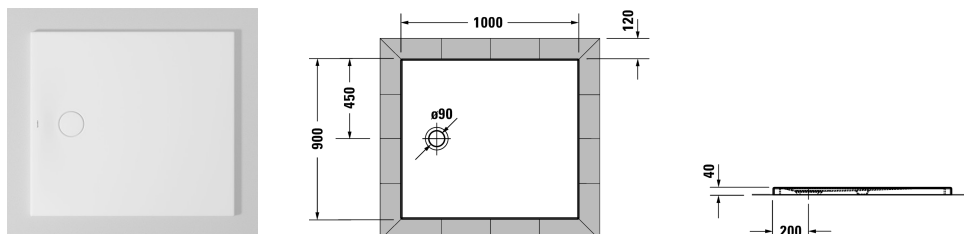

Трапео Сверхплоский поддон # 720195000000000 /
720195000000001

|< 1000 мм >|

Сверхплоский поддон	Размеры	Вес	Номер заказа
прямоугольный вариант, с предварительно установленной уплотнительной манжетой, сантехнический акрил, 40 мм			
Цвета			
00 Белый Alpin			
Вариант			
Душевой поддон	1000 x 900 мм	26,500 кг	720195000000000
Душевой поддон с Antislip	1000 x 900 мм	26,500 кг	720195000000001
Принадлежности для душевого поддона			
Опалубочная пластина ****			792805
Звукоизоляция для встраиваемых заподлицо душевых поддонов ***			791372
Выпуск для душевого поддона сток вертикальный			790269
Выпуск для душевого поддона сток горизонтальный			790263
Выпуск для душевого поддона сток горизонтальный, для монтажа с опорой, цвет: белый, **			791283
Ножки для душевого поддона для монтажа над полом, *			790173
Ножки для душевого поддона 1000 x 900 мм			791381