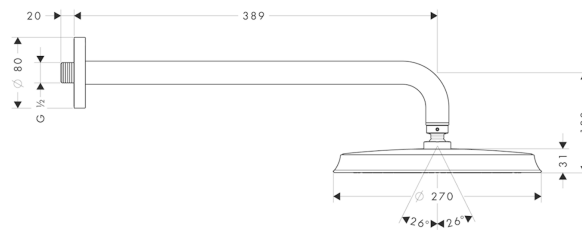

Raindance Classic

Верхний душ 1jet с держателем

Поверхности : **хром** Артикульный номер: **27424000**

Описание

Характеристики

- состоит из: верхний душ, держатель верхнего душа
- тип струи: RainAir
- размер душевого диска: 240 мм
- длина держателя для душа: 390 мм
- шарнирное соединение: регулируемый угол верхнего душа
- расход воды для струи RainAir (при 3 бар): 19 л/мин
- материал душевого диска: металл
- монтаж: стена
- соединительная резьба G ½

Технология

Продукт

Чертеж

График расхода воды

Расход измерен практически с помощью соответствующей арматуры (термостат/смеситель/скрытый клапан).