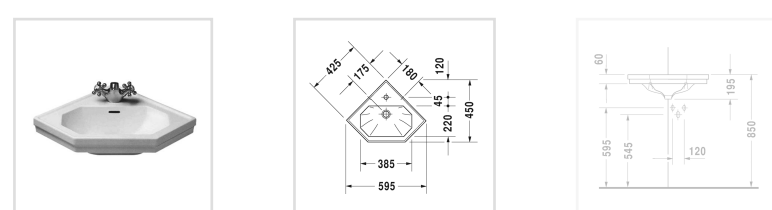

← 1930 Series

1930 Series Угловой умывальник для рук

1930 Series Угловой...

Узнать еще

- ↓ Инструкция по уходу
- ↓ Монтажная инструкция
- ↓ Руководство по эксплуатации
- → CAD и данные по планированию

Номер артикула 079342

с переливом, с плоскостью под смеситель, глазуровка снизу, 595 мм

Design by Duravit

Размеры

595 мм

Варианты

- 1 готовое отверстие под смеситель 0793420000

Также доступно с WonderGliss
Керамика, покрытая WonderGliss, будет оставаться гладкой, привлекательной и чистой в течение долгого времени

Цвета

Отправить запрос в магазин →

Узнать еще

WonderGliss

Покрытие WonderGliss, спеченное с керамикой при обжиге, не дает шанса загрязнениям: На гладкой поверхности не удерживается грязь и известковый налет, отходы легче смываются водой. Керамика с покрытием WonderGliss остается гладкой и чистой особенно долго, поэтому за ней очень легко ухаживать. Достаточно мягкой салфетки и мягкого моющего средства.