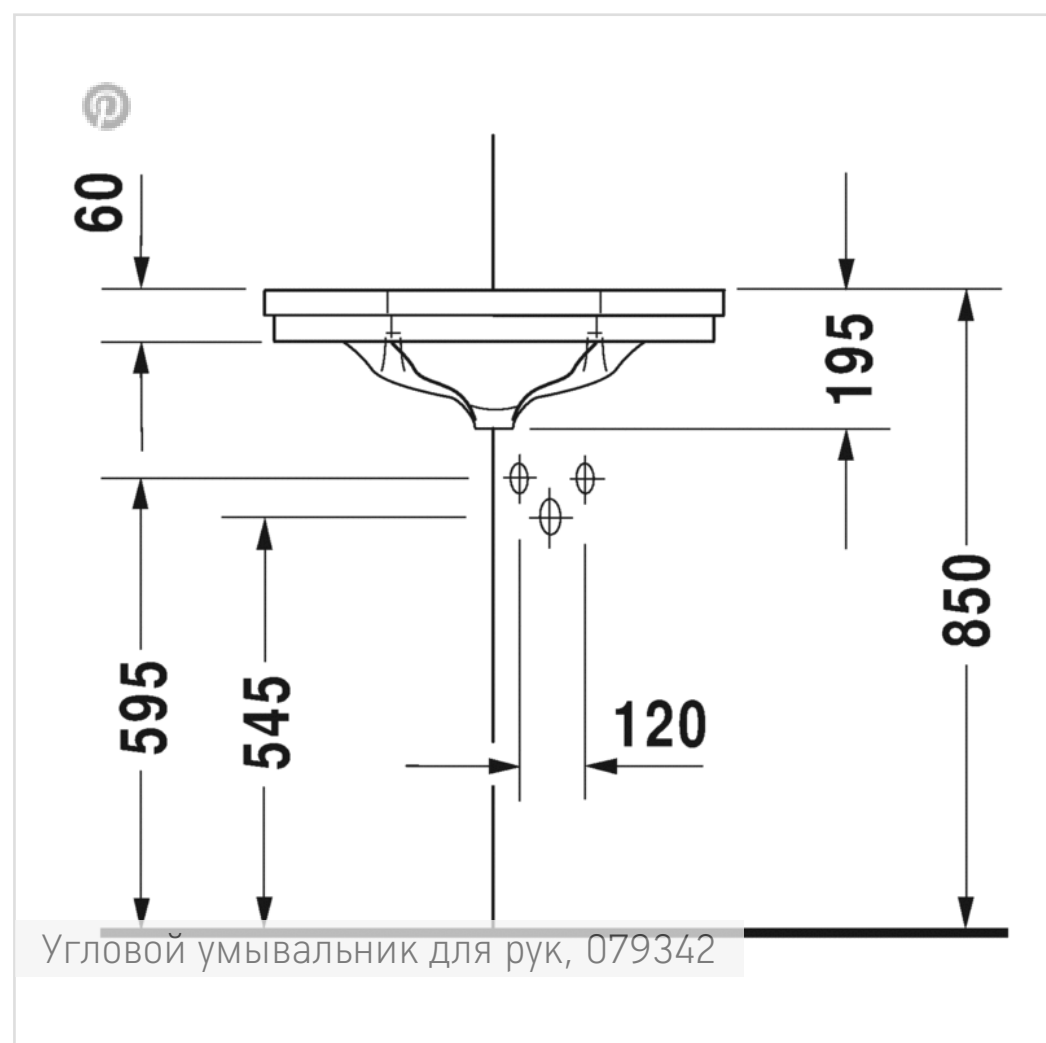

← 1930 Series

1930 Series Угловой умывальник для рук

1930 Series Угловой...

Узнать еще

- ↓ Инструкция по уходу
- ↓ Монтажная инструкция
- ↓ Руководство по эксплуатации
- CAD и данные по планированию

Номер артикула 079342

с переливом, с плоскостью под смеситель, глазуровка снизу, 595 мм

Design by Duravit

Размеры

595 мм

Варианты

- 1 готовое отверстие под смеситель 0793420000

Также доступно с WonderGliss
 Керамика, покрытая WonderGliss, будет оставаться гладкой, привлекательной и чистой в течение долгого времени

Ностальгический

Умывальник серии 1930 типичной восьмиугольной формы, сужающийся вниз.

Предлагаются также умывальник для рук и угловой умывальник для рук.

Серия 1930 →